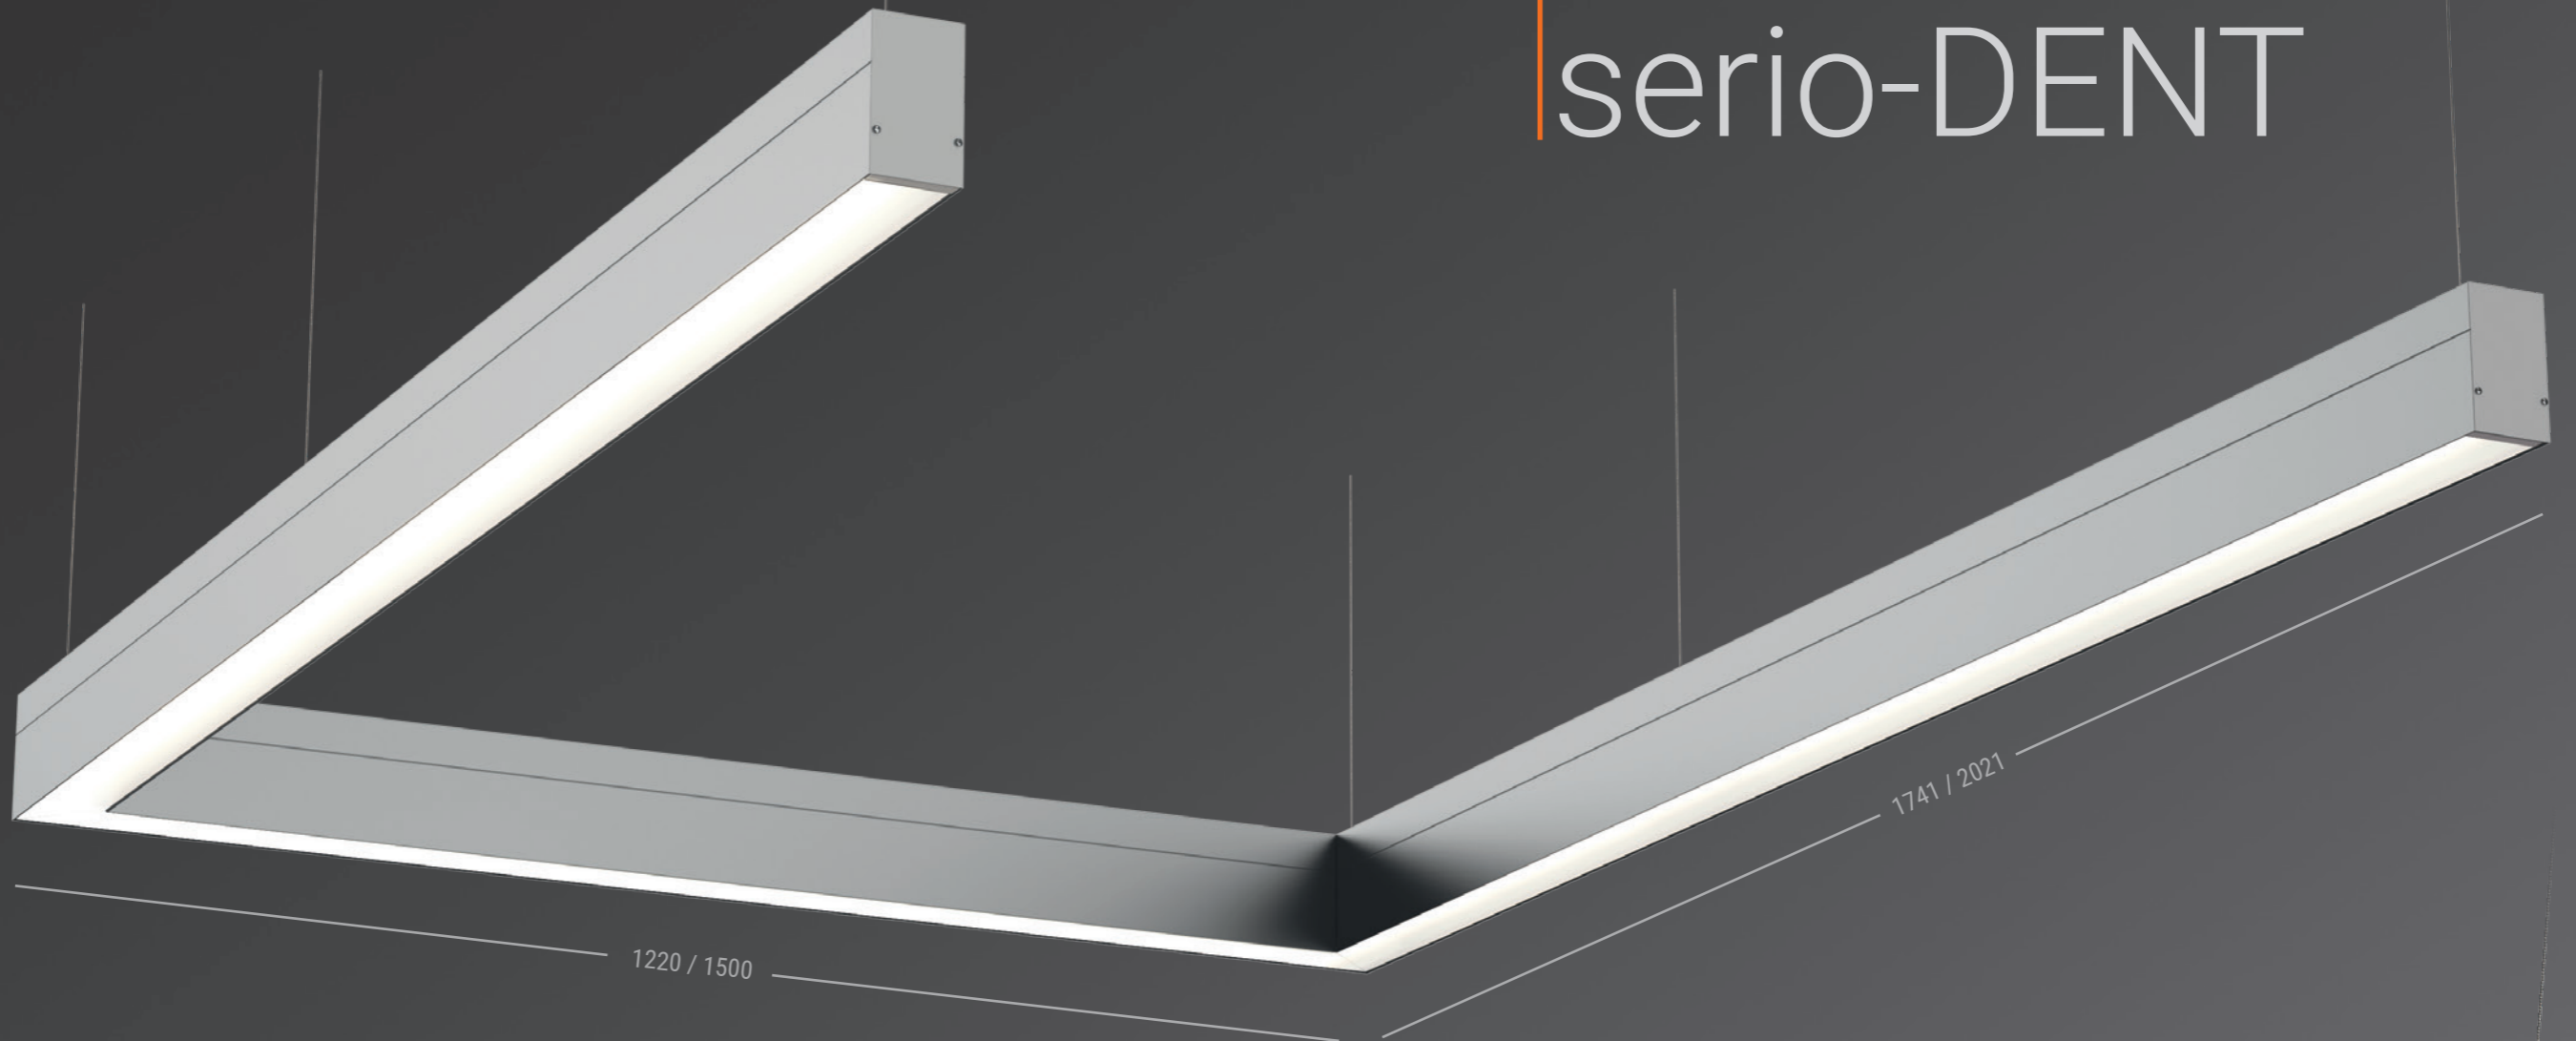

**lichtwerk**  
inspired by light

serio - DENT

# serio-DENT

- Normgerechte Beleuchtung für den Patientenbereich.
- Sehr gute Farbwiedergabe CRI  $\geq 90$ .
- Direkt/indirekt strahlend, getrennt dimmbar.
- Auch in Tunable White mit einem einstellbaren Spektrum von 2700 - 6500 Kelvin erhältlich.
- Leuchte mit bereits integriertem Casambi Modul erhältlich. Bedienung über kostenfreie App und weiteren Systemkomponenten.