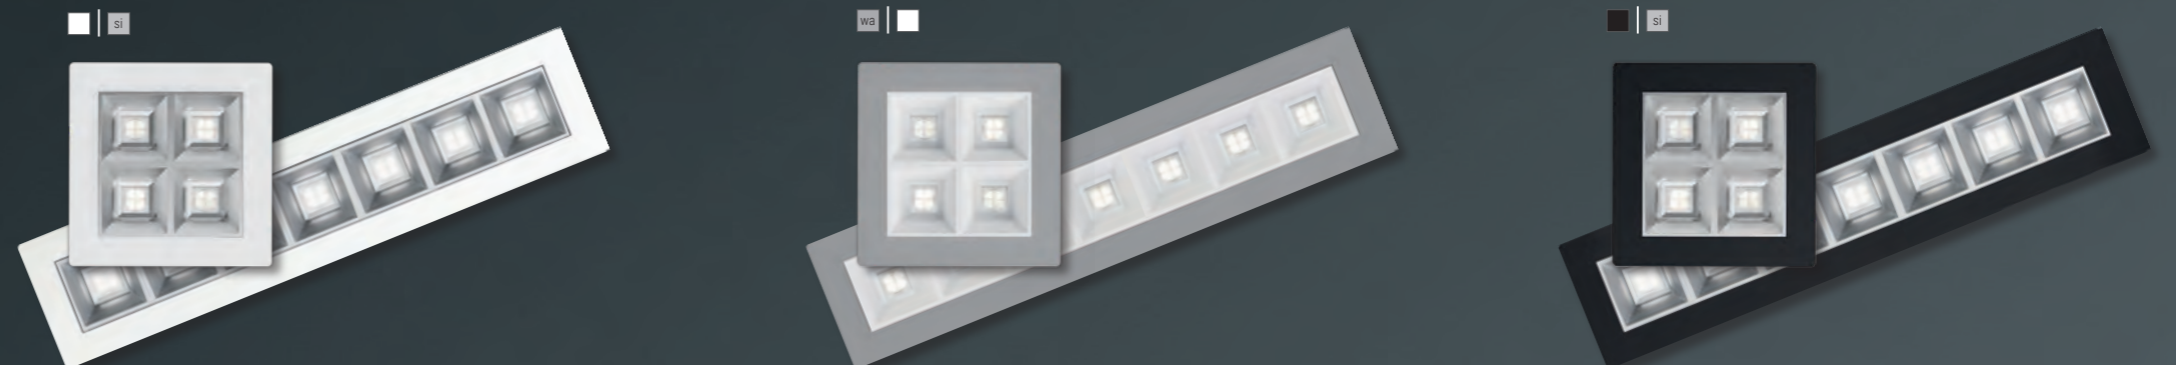

Zellenraster

Hochwertige Micro-Zellenraster in silber, verkehrsweiß (ähnlich RAL 9016) oder schwarz (ähnlich RAL 9005).

Ihre Gestaltungsfreiheit