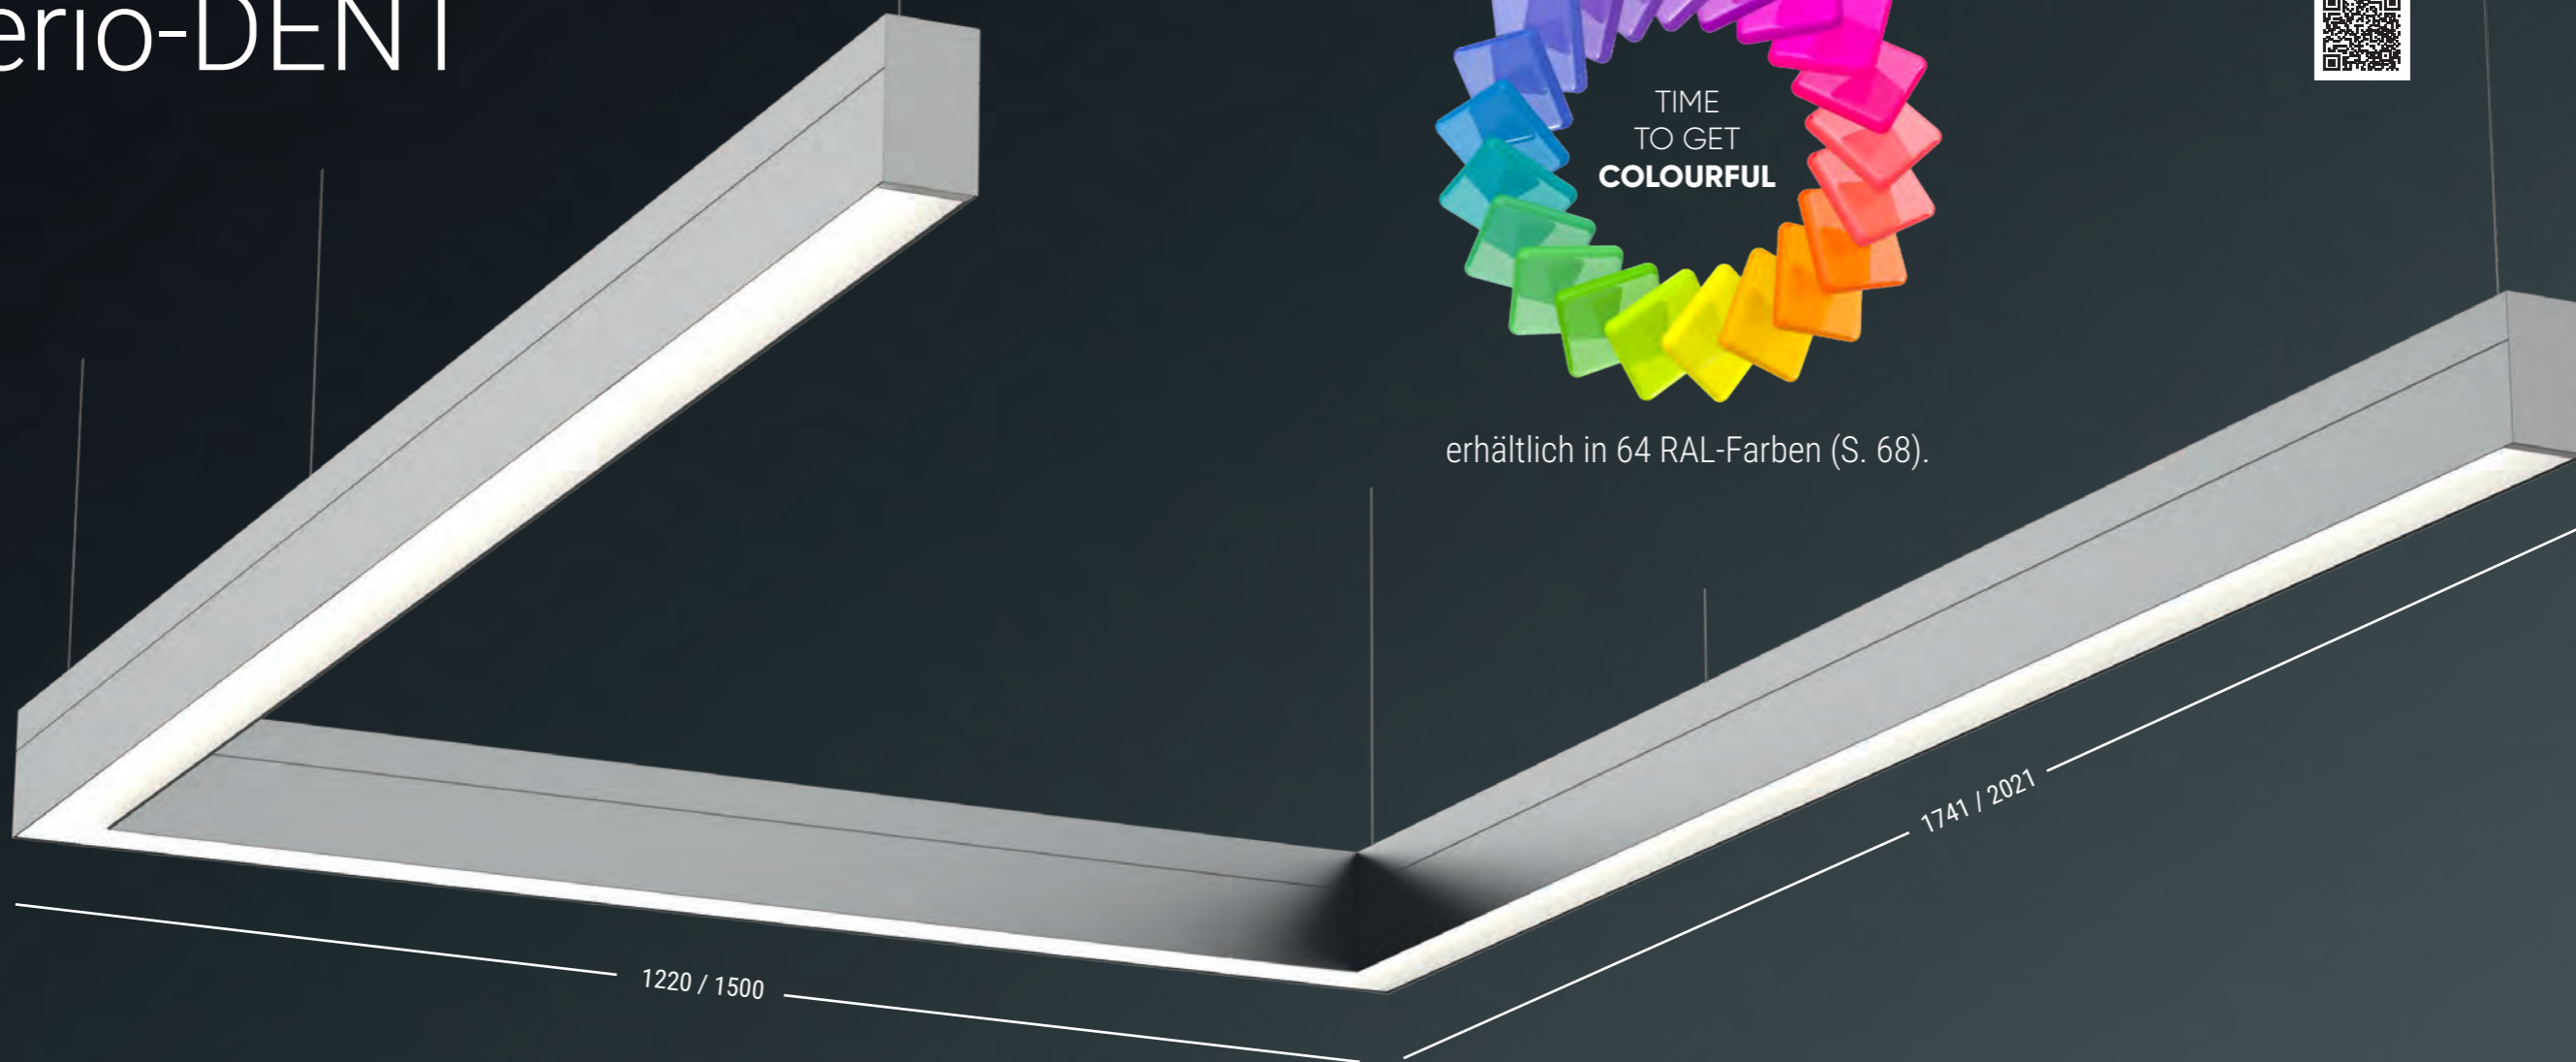

Die ideale Beleuchtung für Ihre Behandlungsräume