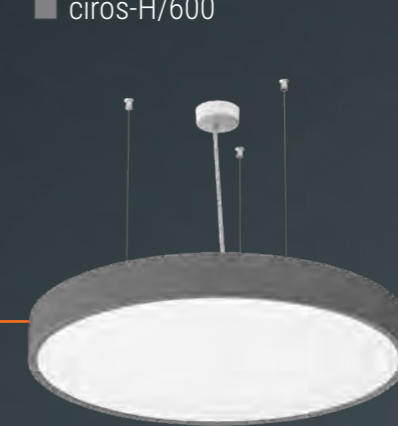

Bei unseren ciros-Pendelleuchten können Sie optional zwischen drei Abhängevarianten wählen.

Drei-Punkt-Abhängung

■ ciros-SAE

■ ciros-H/1200

■ ciros-H/900

■ ciros-H/600

■ ciros-H/400

Triangel-Abhängung

nicht erhältlich
für Durchmesser 1200

ciros

- Anbauleuchten

Gerundetes Aluminiumprofil in den Größen Ø 400, 600, 900 und 1200.

- Wandleuchten

Die Anbauleuchten ciros-AG und ciros-AIG sind ebenso zur Wandmontage geeignet.