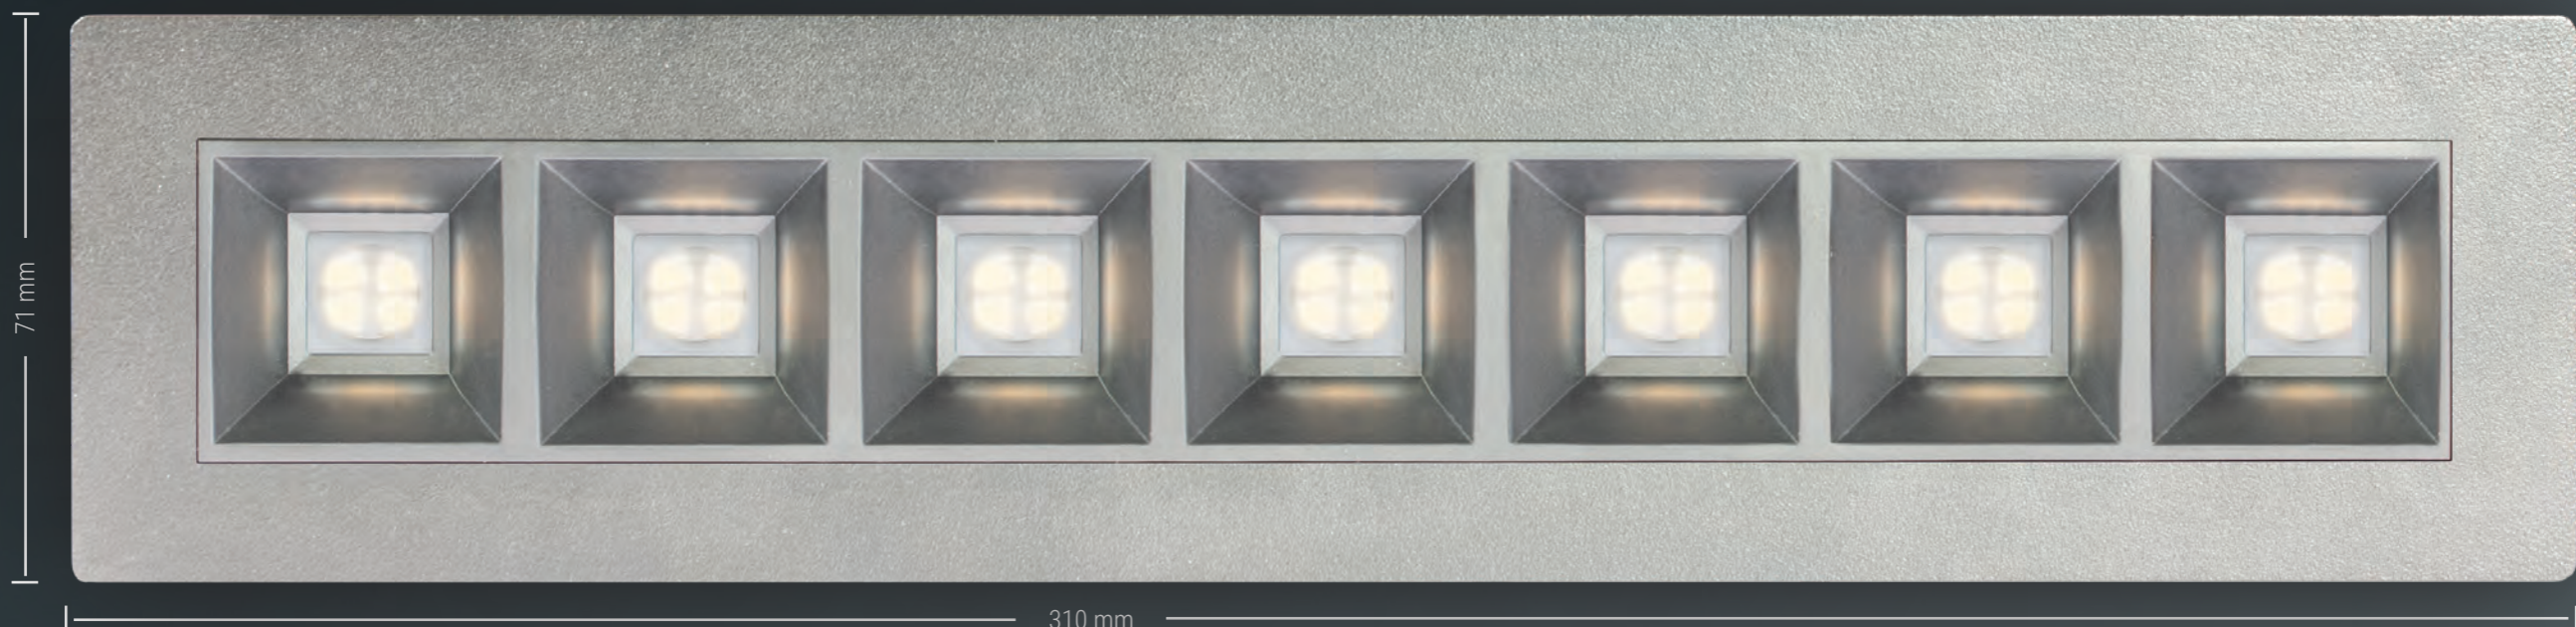

beo

Vielseitigkeit ist Trumpf

Kompaktes Design mit effizienter Lichttechnik und dabei individuell wie Ihre Projekte.

erhältlich in 64 RAL-Farben (S. 68).

Befestigungsfedern zur werkzeuglosen Montage.

Abbildung 1:1