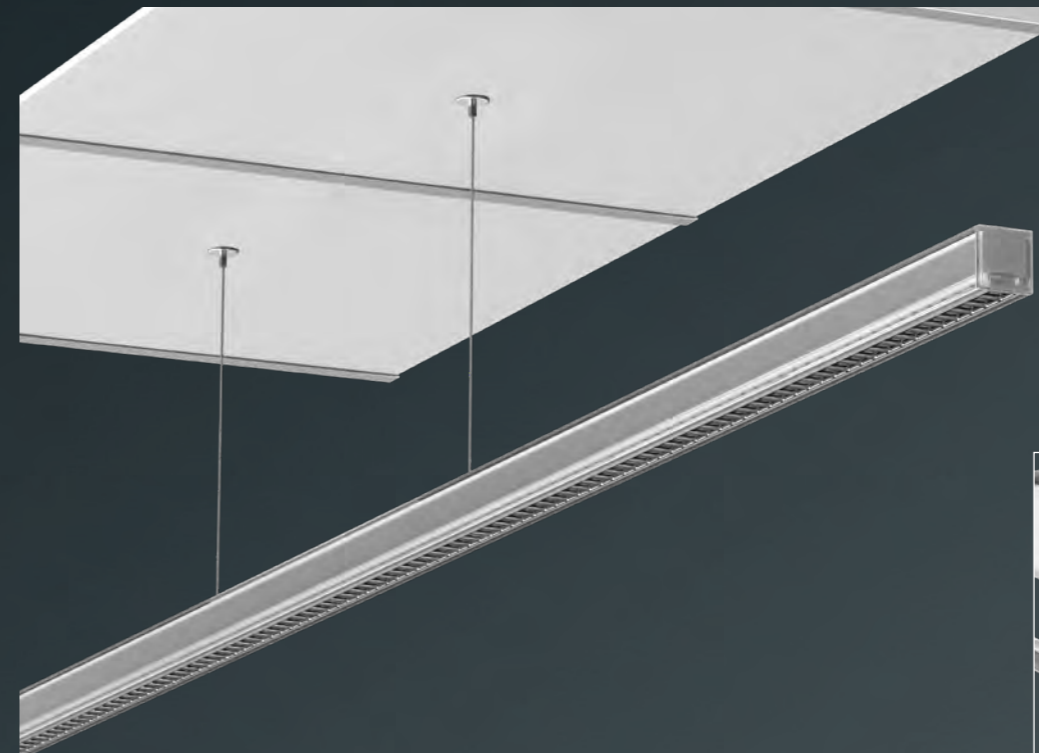

Draufsicht Decke

Einbauset Systemplatten

klir-EMD

Einbau-Set für tragfähige Systemplatten mit Stärke 1 - 5mm.

Draufsicht Decke

Einbauset Moduldecke

klir-ETS

Einbau-Set für Moduldecken 625 mit sichtbaren T-Schienen 24mm inkl. Montageschienen zur deckenseitigen Gewichtsübertragung auf Tragstruktur über eine oder zwei Moduleinheiten. Geeignet für Plattenstärken 1 - 25 mm. Auf Anfrage auch für andere Plattenstärken.

Draufsicht Decke

Einbauset Moduldecke

klir-EVTS

Einbau-Set für Moduldecken 625 mit sichtbaren T-Schienen 24mm inkl. sichtbaren Montageschienen, verkehrsweiß, zur Gewichtsübertragung auf Tragstruktur. Einzelseilaufhängungen frei verschiebbar über eine oder zwei Moduleinheiten. Geeignet für Plattenstärken 12 - 30mm Auf Anfrage auch für andere Plattenstärken.