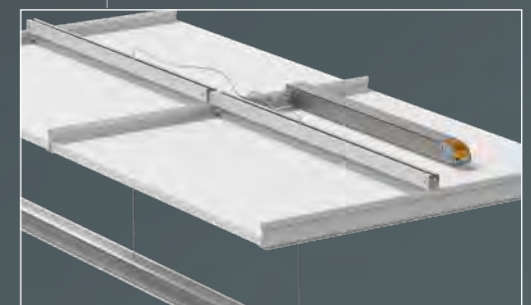

klir-EVTS

Einbau-Set für Moduldecken 625 mit sichtbaren T-Schienen 24mm inkl. sichtbaren Montageschienen, verkehrsweiß, zur Gewichtsübertragung auf Tragstruktur. Einzelseilaufhängungen frei verschiebbar über eine oder zwei Moduleinheiten. Geeignet für Plattenstärken 12 - 30mm Auf Anfrage auch für andere Plattenstärken.

Draufsicht Decke