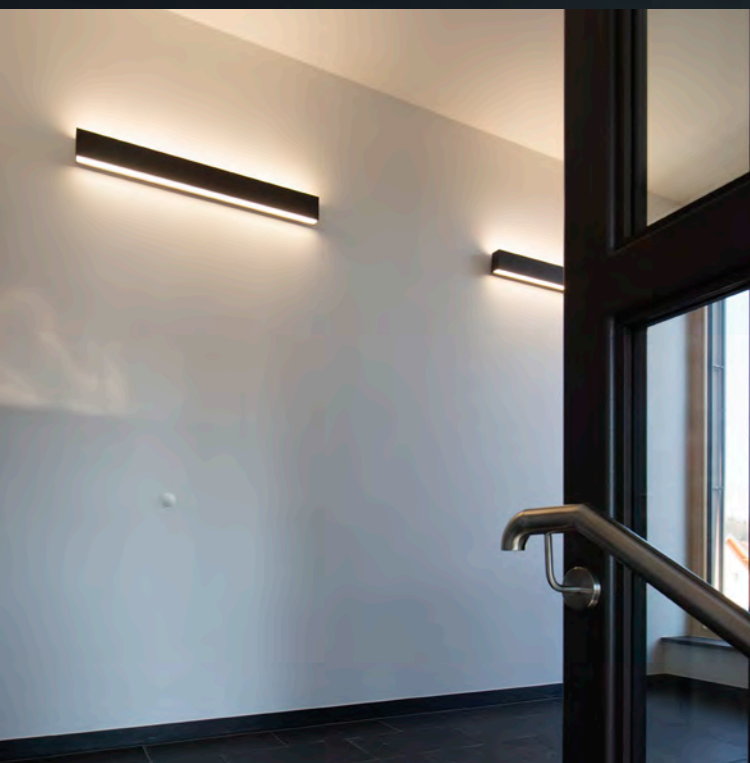

serio

Leuchtenfamilie

Zahnarztpraxis Dr. Böck, Bamberg @ lichtwerk
Arztpraxis Dr. Wenzel, Ringheim @ lichtwerk
ADAMOS, Darmstadt @ lichtwerk
Arztpraxis Dr. Wenzel, Ringheim @ lichtwerk
Prozesstechnik Kropf, Oberkotzau @ lichtwerk
Harter, Gerolzhofen @ lichtwerk
Landratsamt, Kulmbach @ lichtwerk
Pfaff Erdbau, Söhrewald @ lichtwerk
Birke Elektroanlagen, Wunsiede l@ lichtwerk
Zahnarztpraxis Dr. Frankmann, Baunatal @ lichtwerk
Besprechung Regiolux @ lichtwerk