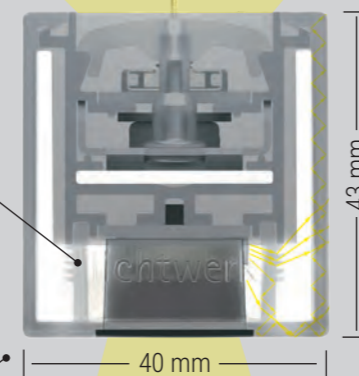

Lichtbandmontage mit durchgängigem Erscheinungsbild.

Detaillierte und aktuelle Daten unter www.lichtwerk.de

klir-HIOSE

Der Grundtyp unserer klir-HIOSE ist immer gleich und erst bei endgültiger Festlegung der Deckenart wird das entsprechend benötigte Einbauset geordert.