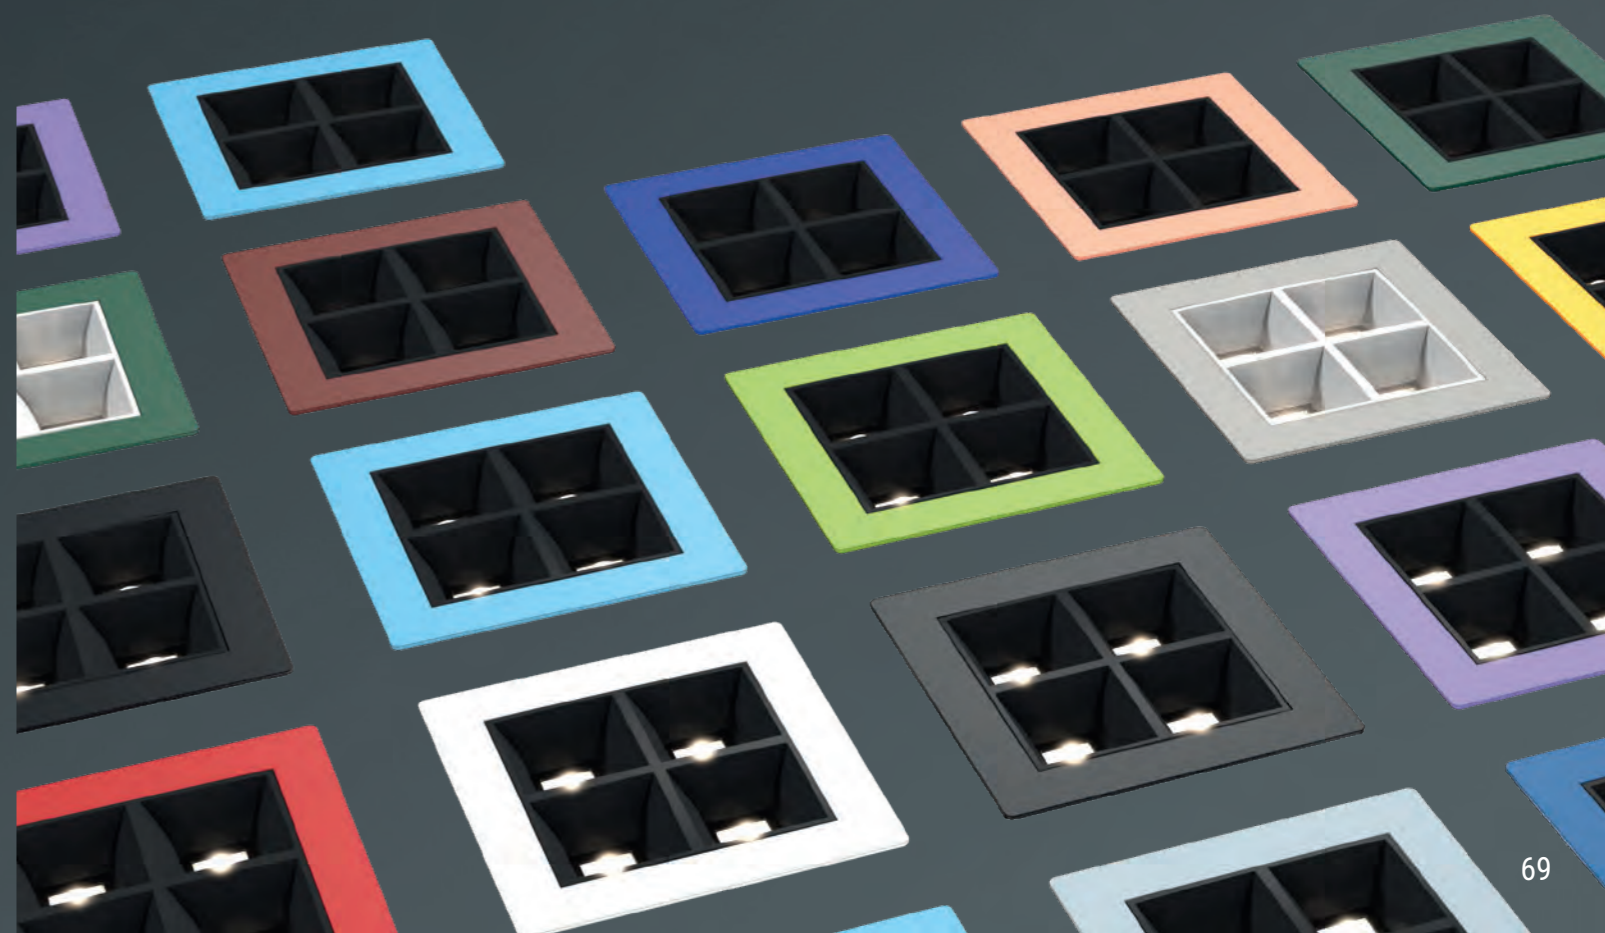

Sie mögen es bunt? Sprechen Sie uns an.

64 individuelle RAL-Feinstrukturlacke stehen zur Auswahl.

Hochwertiger Feinstrukturlack

TIME TO GET COLOURFUL

- schmutzresistent
- hohe Kratzfestigkeit
- mattes Erscheinungsbild