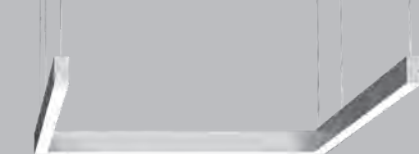

Die ideale Beleuchtung für Ihre Behandlungsräume

- Normgerechte Beleuchtung für den Patientenbereich, mit gleichzeitiger Raumbelichtung.
- Sehr gute Farbwiedergabe CRI ≥ 90 .
- Direkt/indirekt strahlend, getrennt dimmbar.
- Auch in Tunable White mit einem einstellbaren Spektrum von 2700 - 6500 Kelvin erhältlich.
- Leuchte mit bereits integriertem Casambi Modul erhältlich. Bedienung über kostenfreie App und weiteren Systemkomponenten.