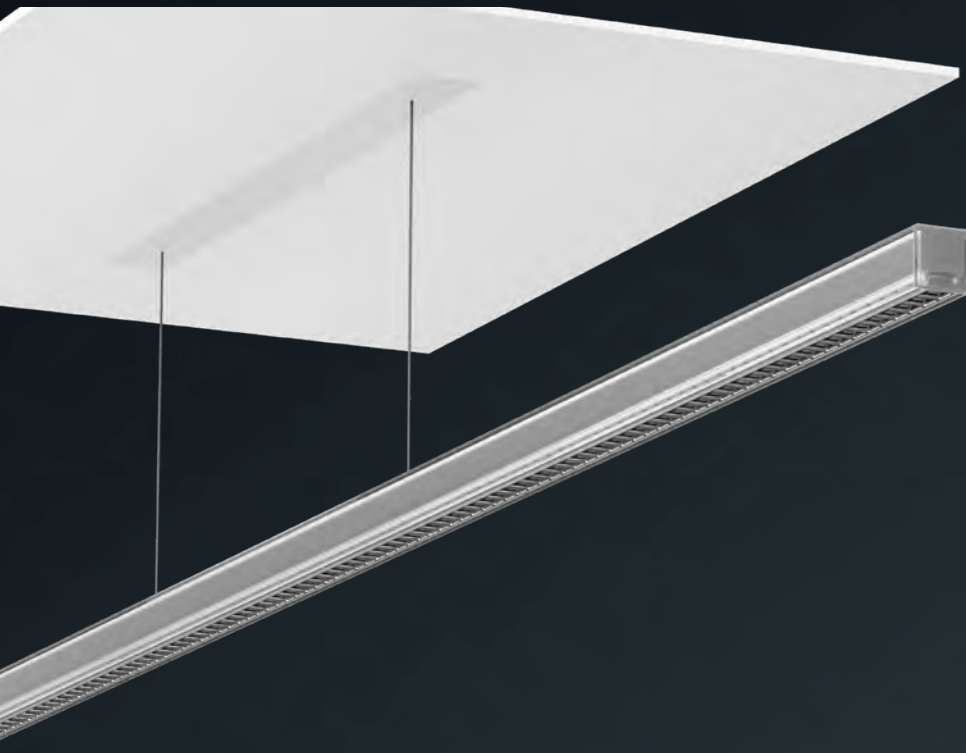

Lichtbandmontage mit durchgängigem Erscheinungsbild.

Detaillierte und aktuelle Daten unter www.lichtwerk.de

klir-HIOSE

Der Grundtyp unserer klir-HIOSE ist immer gleich und erst bei endgültiger Festlegung der Deckenart wird das entsprechend benötigte Einbauset geordert.

+ Einbausets Deckeneinbau

Vier verschiedenen Einbauvarianten wurden auf die gängigen Deckensysteme angepasst.

Einbauset ausgeschnittene Decken

klir-EAD

Einbau-Set für ausgeschnittene Decken inkl. Montageschienen und Abdeckblende verkehrsweiß, ähnlich RAL 9016. Deckenstärke 12,5 - 25mm.

Draufsicht Decke

Einbauset Systemplatten

klir-EMD

Einbau-Set für tragfähige Systemplatten mit Stärke 1 - 5mm.

Draufsicht Decke

Einbauset Moduldecke

klir-ETS

Einbau-Set für Moduldecken 625 mit sichtbaren T-Schienen 24mm inkl. Montageschienen zur deckenseitigen Gewichtsübertragung auf Tragstruktur über eine oder zwei Moduleinheiten. Geeignet für Plattenstärken 1 - 25 mm. Auf Anfrage auch für andere Plattenstärken.

Draufsicht Decke

Einbauset Moduldecke

klir-EVTS

Einbau-Set für Moduldecken 625 mit sichtbaren T-Schienen 24mm inkl. sichtbaren Montageschienen, verkehrsweiß, zur Gewichtsübertragung auf Tragstruktur. Einzelseilaufhängungen frei verschiebbar über eine oder zwei Moduleinheiten. Geeignet für Plattenstärken 12 - 30mm Auf Anfrage auch für andere Plattenstärken.