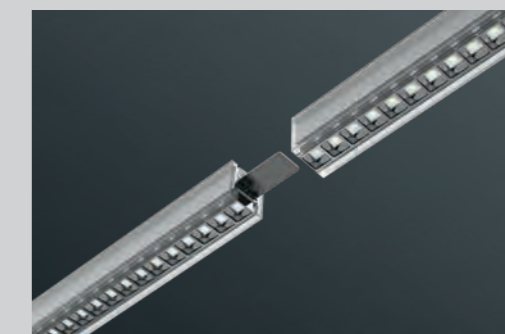

Farbwiedergabe ≥ 90

Lichtfarben 3000 K / 4000 K

Einzelseilabhängung, transluzent mit integrierter Stromführung.

Seitenflächen aus Acrylglas mit integrierter Fresnellinse.

minimalisierte Gehäuseabmessungen.

Lichtbandmontage mit durchgängigem Erscheinungsbild.

Detaillierte und aktuelle Daten unter www.lichtwerk.de

klir-HIOSE

Der Grundtyp unserer klir-HIOSE ist immer gleich und erst bei endgültiger Festlegung der Deckenart wird das entsprechend benötigte Einbauset geordert.

+ Einbausets Deckeneinbau

Vier verschiedenen Einbauvarianten wurden auf die gängigen Deckensysteme angepasst.

Einbauset ausgeschnittene Decken

klir-EAD

Einbau-Set für ausgeschnittene Decken inkl. Montageschienen und Abdeckblende verkehrsweiß, ähnlich RAL 9016. Deckenstärke 12,5 - 25mm.

Andere Winkel auf Anfrage

Ecklösungen für komplexe Lichtstrukturen:

serio

Wand-Einzelleuchte

mit moderner Steuerung

serio

Wandsystem (bis 20 mtr.)

Aluminiumprofil in den Standardfarben