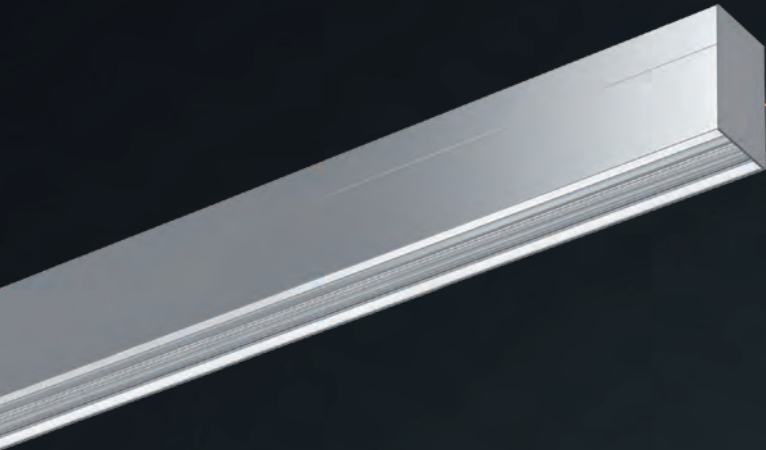

serio

Wand-Einzelleuchte

mit moderner Steuerung

serio

Wandsystem (bis 20 mtr.)

Aluminiumprofil in den Standardfarben

- natur eloxiert
- Feinstrukturlack RAL 9016
- Feinstrukturlack RAL 9005