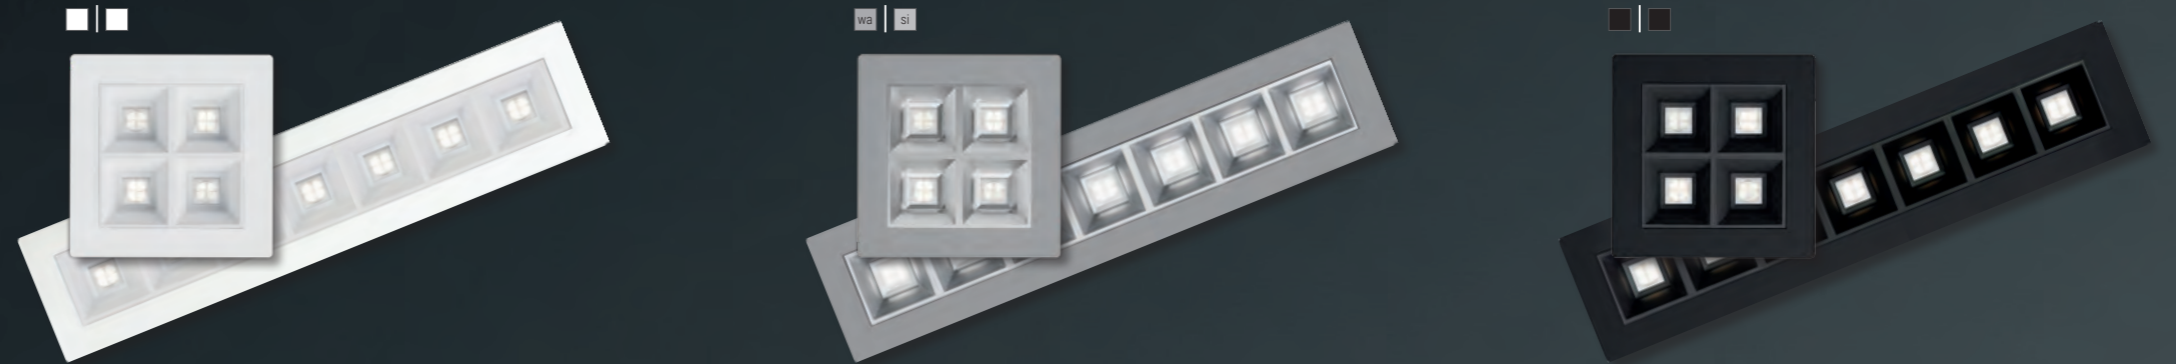

Gehäuse | Zellenraster

- | ■ verkehrsweiß | verkehrsweiß
- wa | si weißaluminium | silber
- | ■ tiefschwarz | schwarz