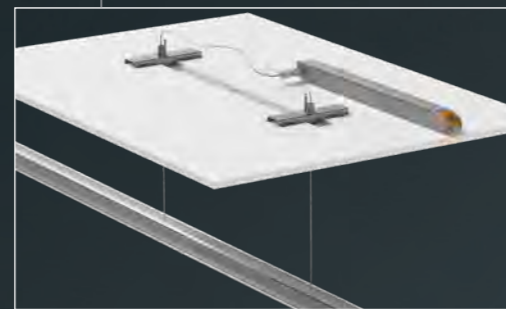

Lichtbandmontage mit durchgängigem Erscheinungsbild.

Detaillierte und aktuelle Daten unter www.lichtwerk.de

klir-HIOSE

Der Grundtyp unserer klir-HIOSE ist immer gleich und erst bei endgültiger Festlegung der Deckenart wird das entsprechend benötigte Einbauset geordert.

+ Einbausets Deckeneinbau

Vier verschiedenen Einbauvarianten wurden auf die gängigen Deckensysteme angepasst.

Einbauset ausgeschnittene Decken

klir-EAD

Einbau-Set für ausgeschnittene Decken inkl. Montageschienen und Abdeckblende verkehrsweiß, ähnlich RAL 9016. Deckenstärke 12,5 - 25mm.

Draufsicht Decke

Einbauset Systemplatten

klir-EMD

Einbau-Set für tragfähige Systemplatten mit Stärke 1 - 5mm.

Draufsicht Decke

Einbauset Moduldecke

klir-ETS

Einbau-Set für Moduldecken 625 mit sichtbaren T-Schienen 24mm inkl. Montageschienen zur deckenseitigen Gewichtsübertragung auf Tragstruktur über eine oder zwei Moduleinheiten. Geeignet für Plattenstärken 1 - 25 mm. Auf Anfrage auch für andere Plattenstärken.

Draufsicht Decke

Einbauset Moduldecke

klir-EVTS

Einbau-Set für Moduldecken 625 mit sichtbaren T-Schienen 24mm inkl. sichtbaren Montageschienen, verkehrsweiß, zur Gewichtsübertragung auf Tragstruktur. Einzelseilaufhängungen frei verschiebbar über eine oder zwei Moduleinheiten. Geeignet für Plattenstärken 12 - 30mm Auf Anfrage auch für andere Plattenstärken.