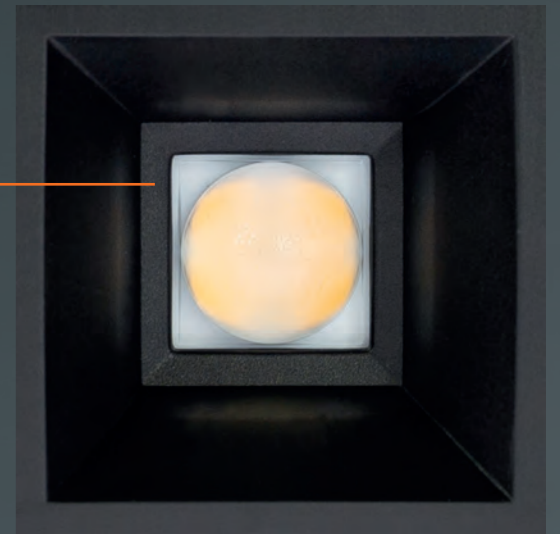

-EOSTB tief-breitstrahlend

50°

für den Office-Bereich und zur
Akzentuierung.

-EOSB breitstrahlend

80°

homogene, flächige Grundbeleuch-
tung in z.B. Verwaltung, Bildung,
Shop, Gastronomie.

-EOSLA linear asymmetrisch strahlend

40x70°

für Flure, Tische, Randzonen.

beo-EOSLA

linear asymmetrisch strahlend.
Für längsorientierte Beleuchtungsaufgaben
wie z.B. in Fluren und über Empfangstheken.

ciros

ciros

Pendelleuchten

Gerundetes Aluminiumprofil in den Größen Ø 400, 600, 900 und 1200.