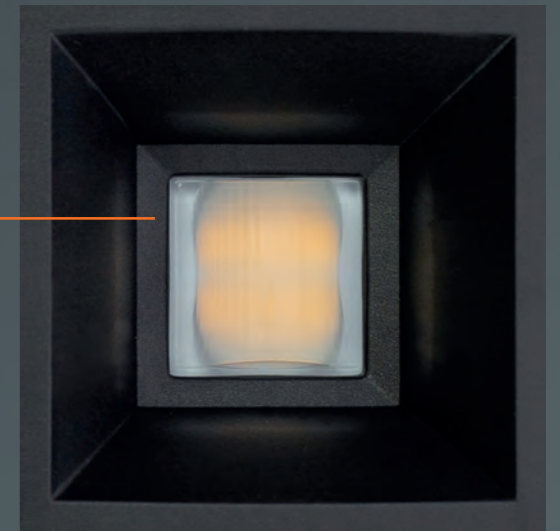

-EOSTB tief-breitstrahlend

50°

für den Office-Bereich und zur
Akzentuierung.

-EOSB breitstrahlend

80°

homogene, flächige Grundbeleuch-
tung in z.B. Verwaltung, Bildung,
Shop, Gastronomie.

-EOSLA linear asymmetrisch strahlend

40x70°

für Flure, Tische, Randzonen.

beo-EOSLA

linear asymmetrisch strahlend.
Für längsorientierte Beleuchtungsaufgaben
wie z.B. in Fluren und über Empfangstheken.

ciros

ciros

Pendelleuchten

Gerundetes Aluminiumprofil in den Größen Ø 400, 600, 900 und 1200.