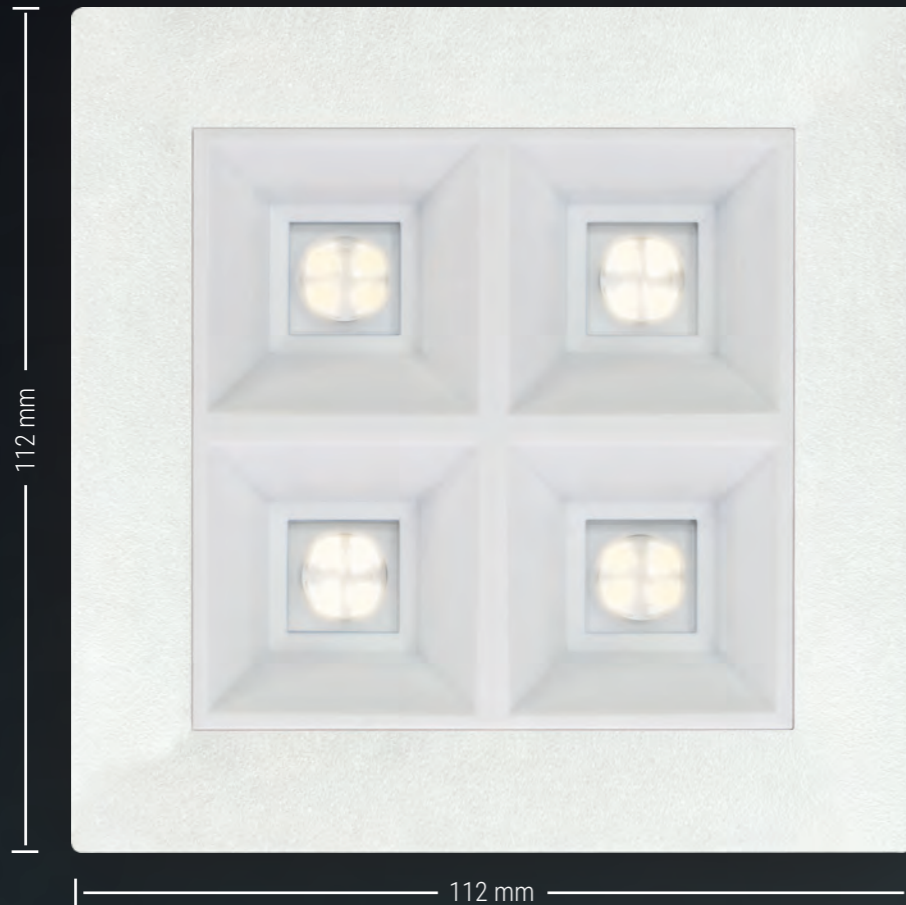

Draufsicht Decke

Einbauset Moduldecke

klir-EVTS

Einbau-Set für Moduldecken 625 mit sichtbaren T-Schienen 24mm inkl. sichtbaren Montageschienen, verkehrsweiß, zur Gewichtsübertragung auf Tragstruktur. Einzelseilaufhängungen frei verschiebbar über eine oder zwei Moduleinheiten. Geeignet für Plattenstärken 12 - 30mm Auf Anfrage auch für andere Plattenstärken.

Draufsicht Decke

beo

beo

Vielseitigkeit ist Trumpf

Kompaktes Design mit effizienter Lichttechnik und dabei individuell wie Ihre Projekte.

erhältlich in 64 RAL-Farben (S. 68).

Befestigungsfedern zur werkzeuglosen Montage.