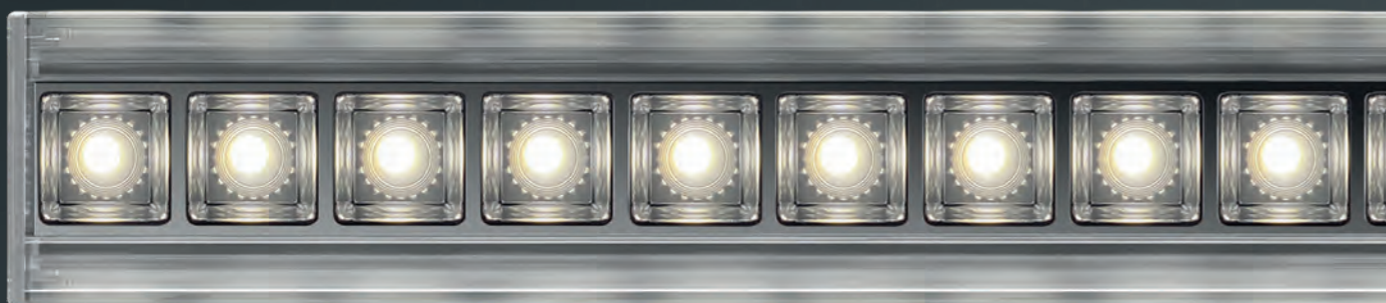

Rendering @ lichtwerk