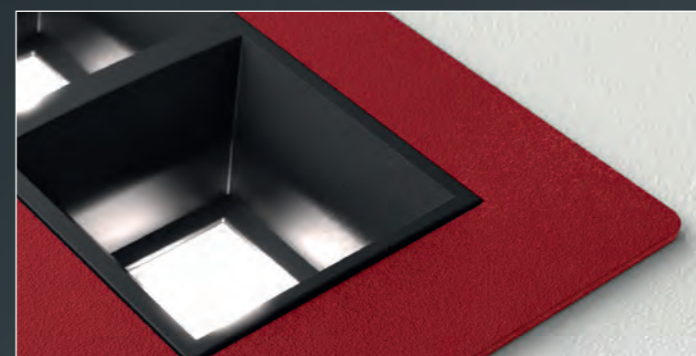

Klassik-Feinstrukturlacke:

verkehrsweiß

RAL 9016

weißaluminium

RAL 9006

tiefschwarz

RAL 9005

Individuelle Feinstrukturlacke:

RAL 1001	RAL 1003	RAL 1013	RAL 1015	RAL 1018	RAL 1021	RAL 1028
RAL 2002	RAL 2003	RAL 2004	RAL 2009	RAL 2011	RAL 3000	RAL 3001
RAL 3002	RAL 3003	RAL 3004	RAL 3012	RAL 3015	RAL 3020	RAL 4005
RAL 5002	RAL 5003	RAL 5005	RAL 5010	RAL 5012	RAL 5015	RAL 5017
RAL 5021	RAL 5024	RAL 6005	RAL 6009	RAL 6016	RAL 6018	RAL 6021
RAL 6024	RAL 6026	RAL 6028	RAL 6034	RAL 7001	RAL 7005	RAL 7011
RAL 7012	RAL 7015	RAL 7016	RAL 7021	RAL 7024	RAL 7030	RAL 7035
RAL 7037	RAL 7039	RAL 8001	RAL 8002	RAL 8012	RAL 8017	RAL 8019
RAL 9001	RAL 9002	RAL 9007	RAL 9010	RAL 9017		

Sie mögen es bunt? Sprechen Sie uns an.

64 individuelle RAL-Feinstrukturlacke stehen zur Auswahl.

Hochwertiger Feinstrukturlack

TIME TO GET COLOURFUL

- schmutzresistent
- hohe Kratzfestigkeit
- mattes Erscheinungsbild