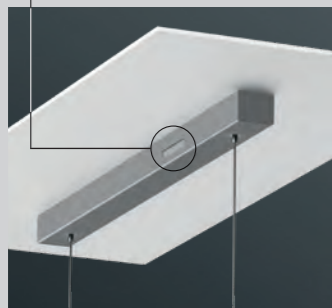

Casambi Modul

Bedienung über kostenfreie App und weiteren Systemkomponenten.

Indirektanteil extrem breitstrahlend mittels durchlaufendem Acrylprofil in konvexer Bauform.

Indirekt	31 %	UGR quer	11,1
Direkt	69 %	UGR längs	11,9

Direktanteil über integrierte Microzellenraster.

Geeignet für Bildschirmarbeitsplätze $65^\circ < 1000 \text{ cd/m}^2$.

UGR ≤ 16 gemäß DIN-EN 12464-1.

Farbwiedergabe ≥ 90

Lichtfarben 3000 K / 4000 K

Einzelseilabhängung, transluzent mit integrierter Stromführung.

Seitenflächen aus Acrylglas mit integrierter Fresnellinse.

minimalisierte Gehäuseabmessungen.