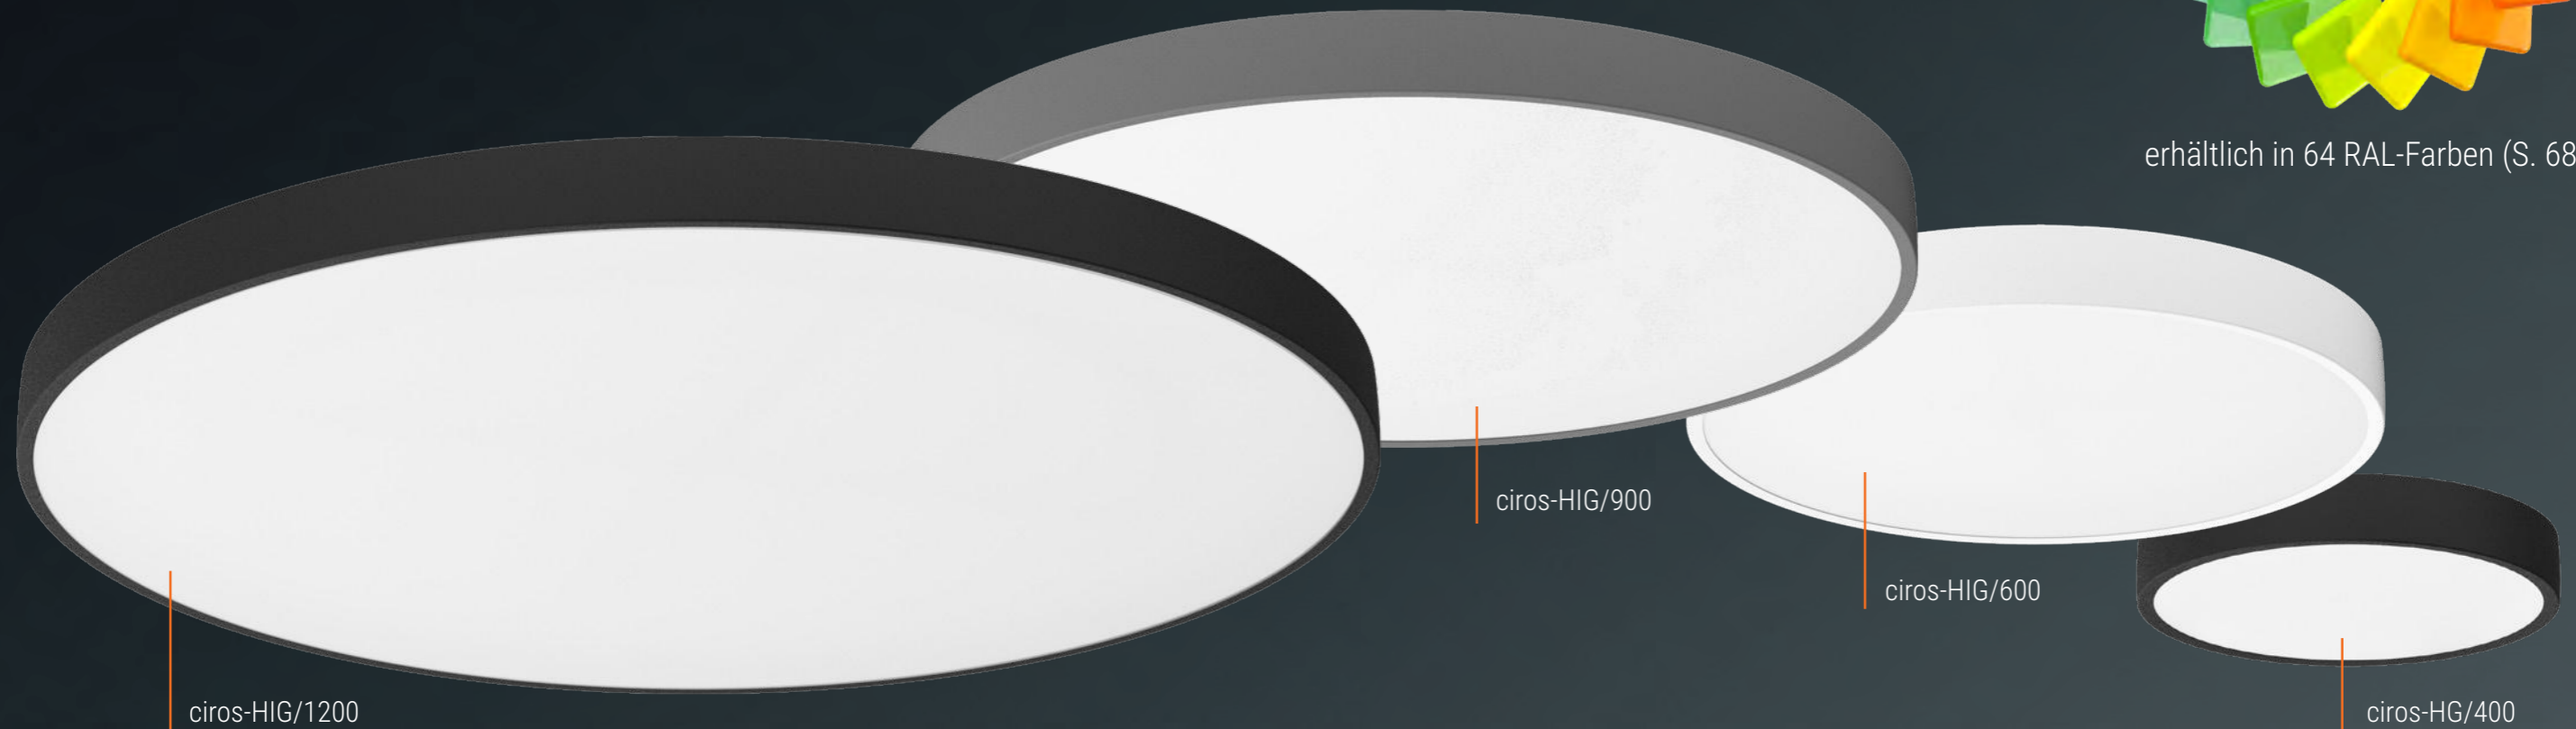

ciros-HIG/1200

ciros-HIG/900

ciros-HIG/600

ciros-HG/400

Lichttechniken:

ciros-HIMP/ciros-HMP
Multilayer
Mikroprismatik

ciros-HIG/ciros-HG
weiß-opal satiniert

Indirektanteil:

ciros-H/400
ohne Indirektanteil

ciros-H/600/900/1200
mit Indirektanteil