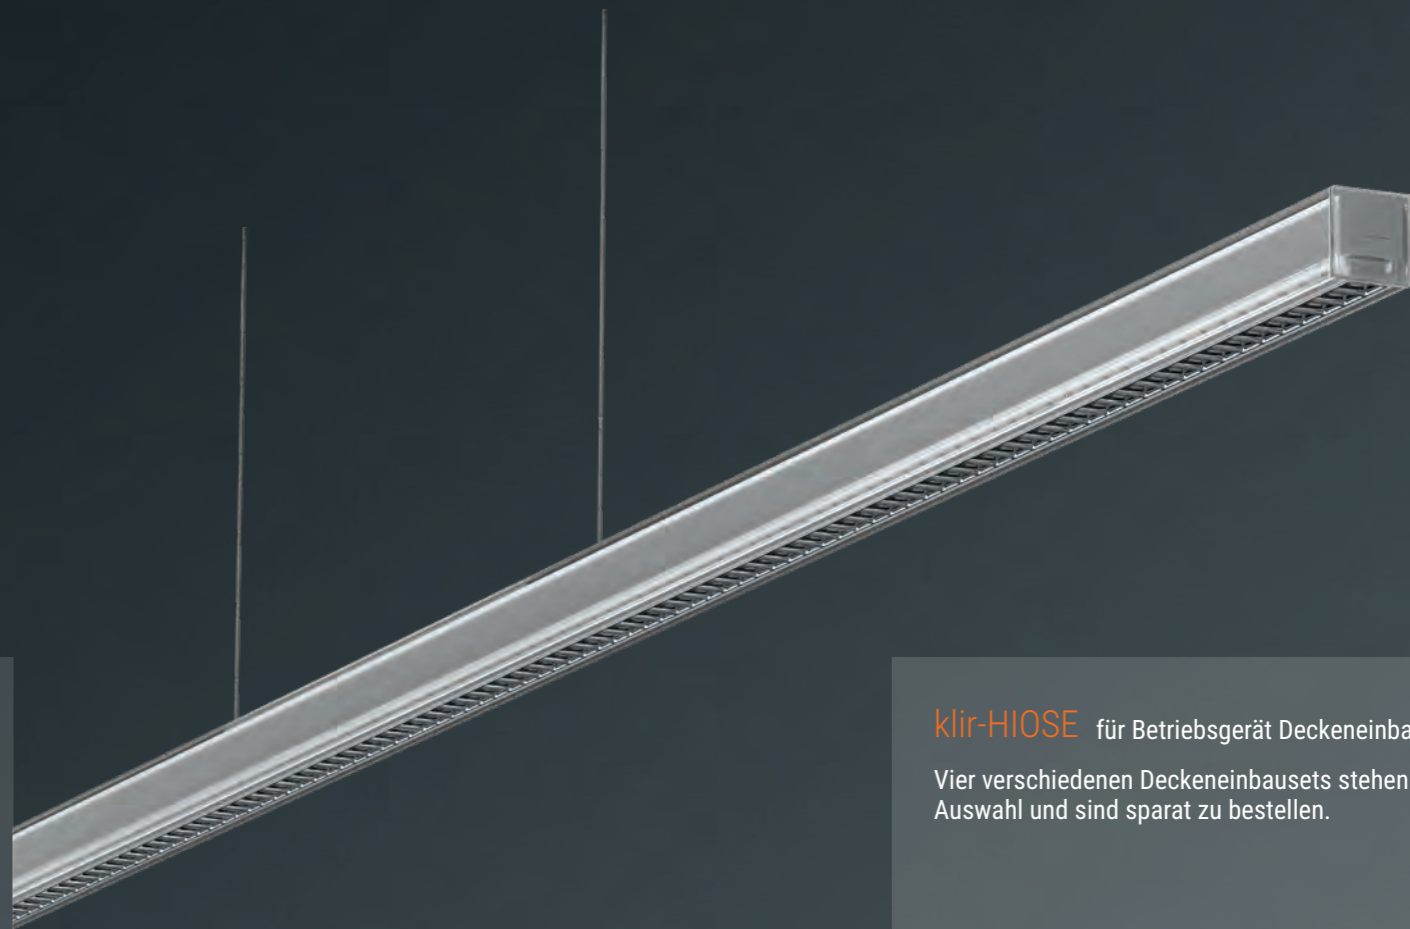

klir-HIOSA

Anbaubaldachin aus Aluminiumprofil, natur eloxiert. Einzelseilabhängung, transluzent mit integrierter Stromführung.

klir-HIOSE für Betriebsgerät Deckeneinbau

Vier verschiedenen Deckeneinbausets stehen zur Auswahl und sind separat zu bestellen.