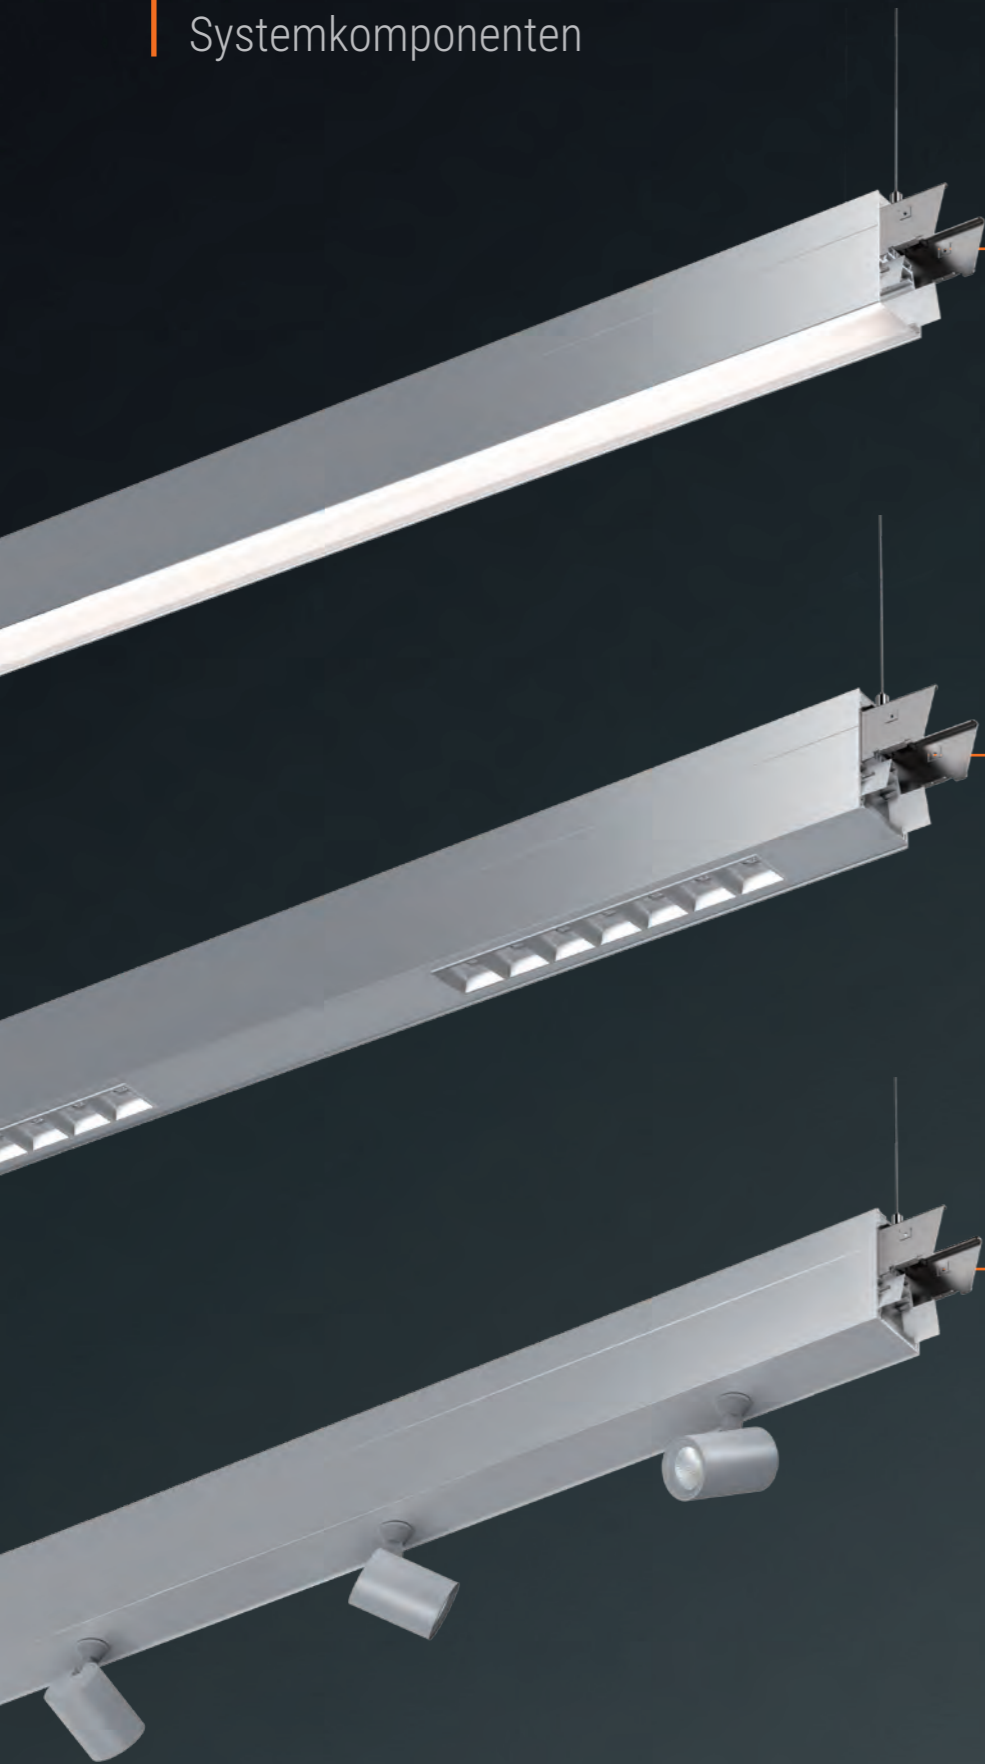

Aluminiumprofil in den Standardfarben

- natur eloxiert
- Feinstrukturlack RAL 9016
- Feinstrukturlack RAL 9005

serio-HIT

für Endlosdiffusor serio-G
Systemlängen

- serio-HIT/0800 (L=845mm)
- serio-HIT/1100 (L=1125mm)
- serio-HIT/1400 (L=1405mm)
- serio-HIT/2200 (L=2245mm)
- serio-HIT/2800 (L=2805mm)

serio-HITOS

mit integriertem
Micro-Zellenraster

Systemlängen

- serio-HITOS/1100 (L=1125mm)
- serio-HITOS/1700 (L=1685mm)
- serio-HITOS/2200 (L=2245mm)
- serio-HITOS/2800 (L=2805mm)

serio-HITS

mit drei integrierten
Strahlern

Systemlängen

- serio-HITS/0800 (L=845mm)