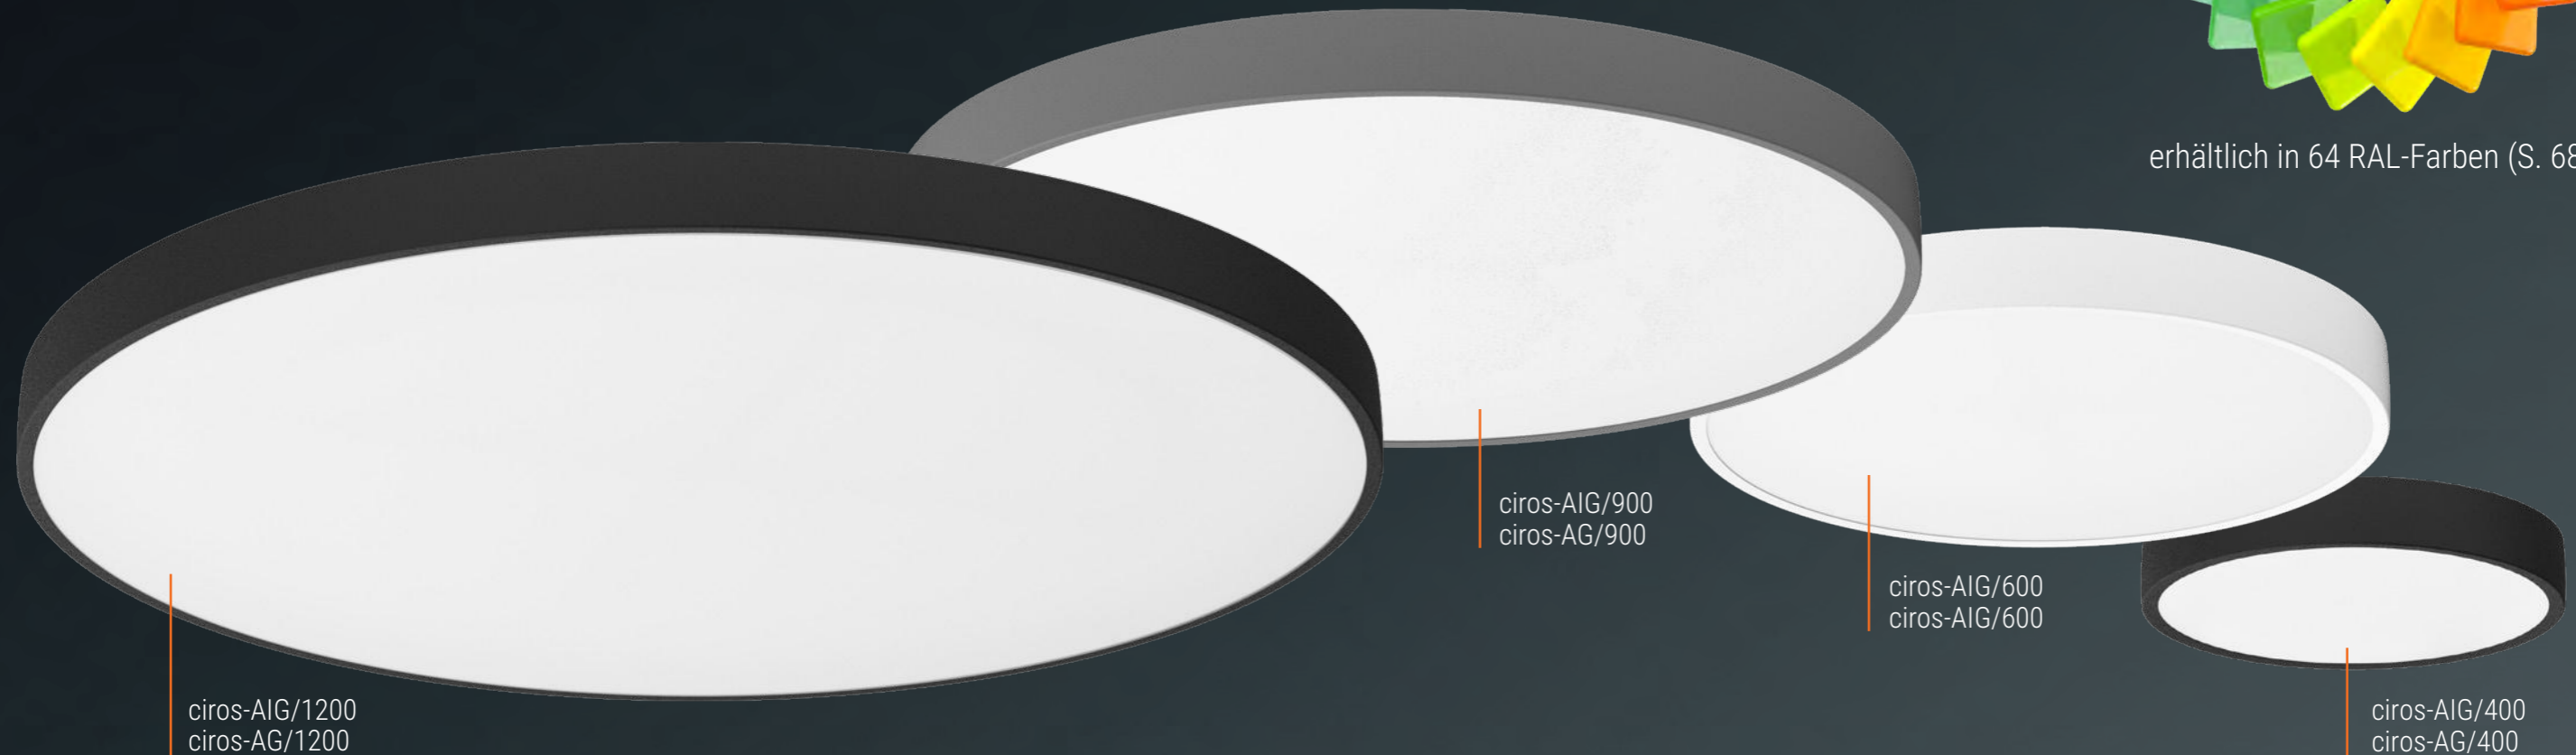

Lichttechniken:

ciros-AIMP/ciros-AMP
Multilayer
Mikroprismatik

ciros-AIG/ciros-AG
weiß-opal satiniert

Indirektanteil:

ciros-AG/-AMP
ohne Indirektanteil

ciros-AIG/-AIMP
mit Indirektanteil