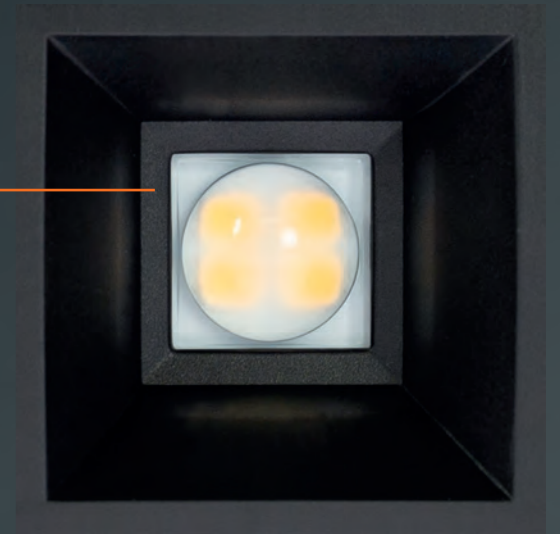

beo Licht nach Wunsch

Hocheffiziente Kombination aus Micro-Zellenraster und anwendungsbezogenen Linsentechniken.

beo-EOSTB

UGR19
3000
cd/m²

tief-breitstrahlend.
Geeignet z.B. für Bildschirmarbeitsplätze
und hohe Räume.

-EOSTB tief-breitstrahlend

50°

für den Office-Bereich und zur
Akzentuierung.