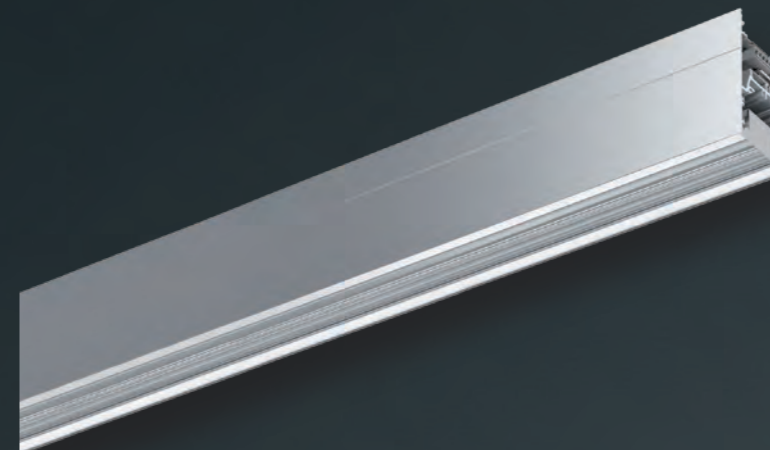

serio-WIFA

Systemlängen

- serio-WIFA/0500 (L=567mm)
- serio-WIFA/0800 (L=847mm)
- serio-WIFA/1100 (L=1127mm)
- serio-WIFA/1400 (L=1407mm)
- serio-WIFA/2200 (L=2247mm)
- serio-WIFA/2800 (L=2807mm)

Direktanteil asymmetrisch strahlend.
Indirektanteil weiß-opal satiniertes Acryldiffusor.

serio-WITFA

Systemlängen

- serio-WITFA/0800 (L=845mm)
- serio-WITFA/1100 (L=1125mm)
- serio-WITFA/1400 (L=1405mm)
- serio-WITFA/2200 (L=2245mm)
- serio-WITFA/2800 (L=2805mm)

Direktanteil asymmetrisch strahlend.
Indirektanteil weiß-opal satiniertes Acryldiffusor.