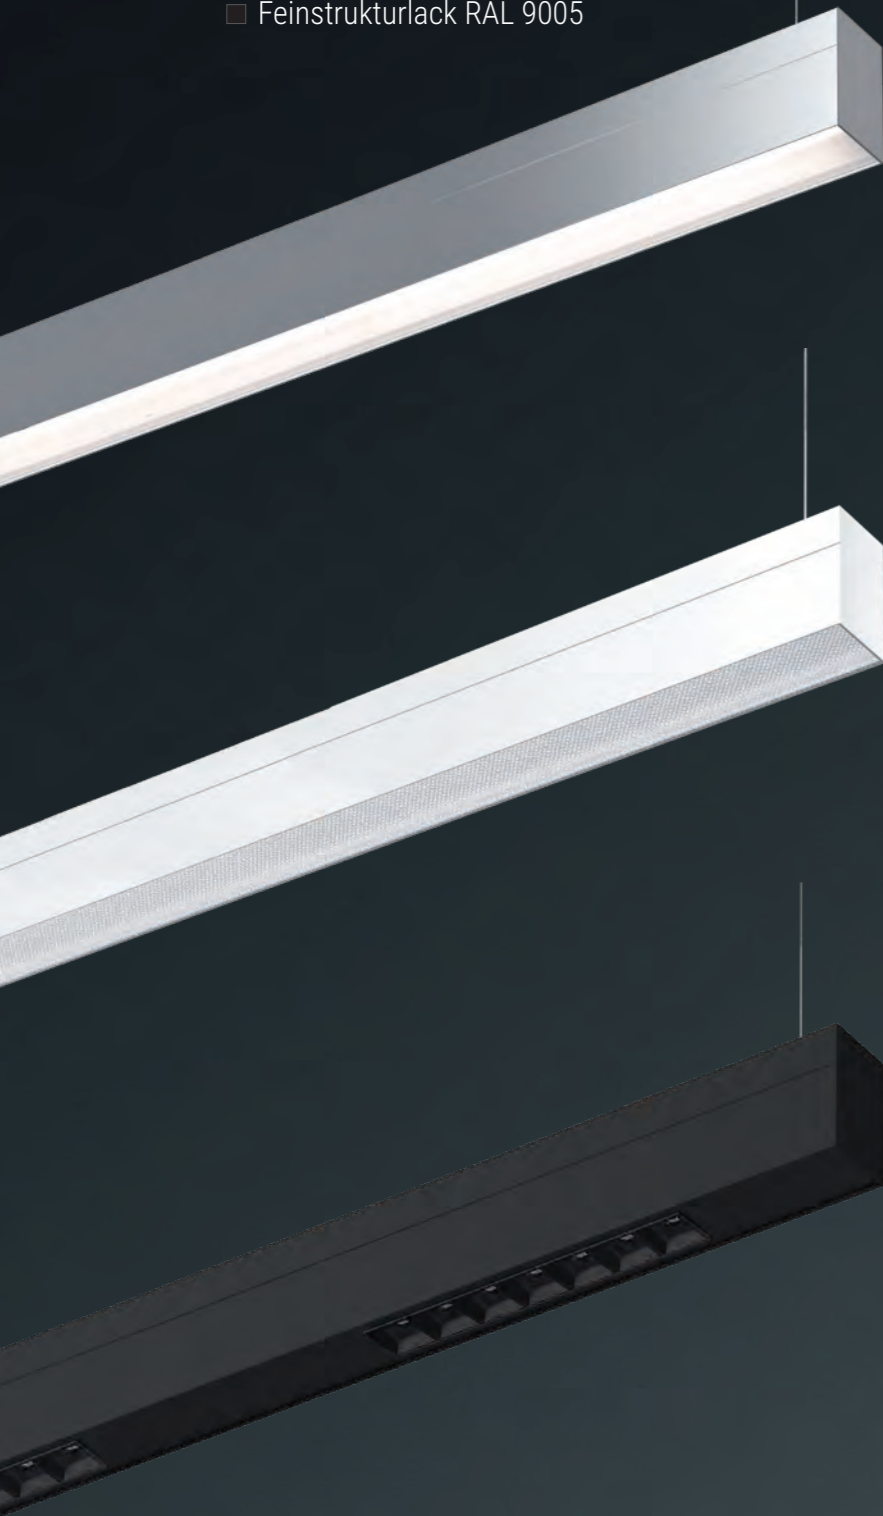

serio

Einzelleuchten

mit moderner Steuerung

Aluminiumprofil in den Standardfarben

- natur eloxiert
- Feinstrukturlack RAL 9016
- Feinstrukturlack RAL 9005

serio-HIG

weiß-opal satiniertes Acryl-Diffusor

Leuchtenlängen

- serio-HIG/1100 (L=1127mm)
- serio-HIG/1700 (L=1687mm)
- serio-HIG/2200 (L=2247mm)
- serio-HIG/2800 (L=2807mm)

serio-HIMP

Microprismenscheibe

Leuchtenlängen

- serio-HIMP/1100 (L=1127mm)
- serio-HIMP/1700 (L=1687mm)
- serio-HIMP/2200 (L=2247mm)
- serio-HIMP/2800 (L=2807mm)

serio-HIOS

mit integriertem Micro-Zellenraster

Leuchtenlängen

- serio-HIOS/1100 (L=1127mm)
- serio-HIOS/1700 (L=1687mm)
- serio-HIOS/2200 (L=2247mm)
- serio-HIOS/2800 (L=2807mm)

serio Q

Einzelleuchte, komplett montiert