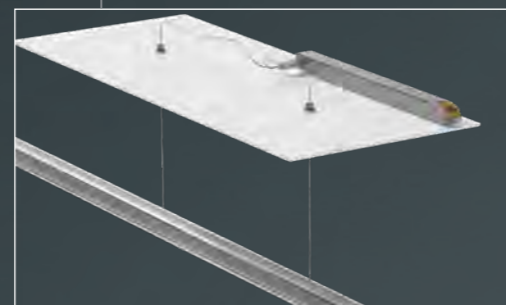

+ Einbausets Deckeneinbau

Vier verschiedenen Einbauvarianten wurden auf die gängigen Deckensysteme angepasst.

Einbauset ausgeschnittene Decken

klir-EAD

Einbau-Set für ausgeschnittene Decken inkl. Montageschienen und Abdeckblende verkehrsweiß, ähnlich RAL 9016. Deckenstärke 12,5 - 25mm.

Draufsicht Decke

Einbauset Systemplatten

klir-EMD

Einbau-Set für tragfähige Systemplatten mit Stärke 1 - 5mm.

Draufsicht Decke

Einbauset Moduldecke

klir-ETS

Einbau-Set für Moduldecken 625 mit sichtbaren T-Schienen 24mm inkl. Montageschienen zur deckenseitigen Gewichtsübertragung auf Tragstruktur über eine oder zwei Moduleinheiten. Geeignet für Plattenstärken 1 - 25 mm. Auf Anfrage auch für andere Plattenstärken.

Draufsicht Decke

Einbauset Moduldecke

klir-EVTS

Einbau-Set für Moduldecken 625 mit sichtbaren T-Schienen 24mm inkl. sichtbaren Montageschienen, verkehrsweiß, zur Gewichtsübertragung auf Tragstruktur. Einzelseilaufhängungen frei verschiebbar über eine oder zwei Moduleinheiten. Geeignet für Plattenstärken 12 - 30mm Auf Anfrage auch für andere Plattenstärken.