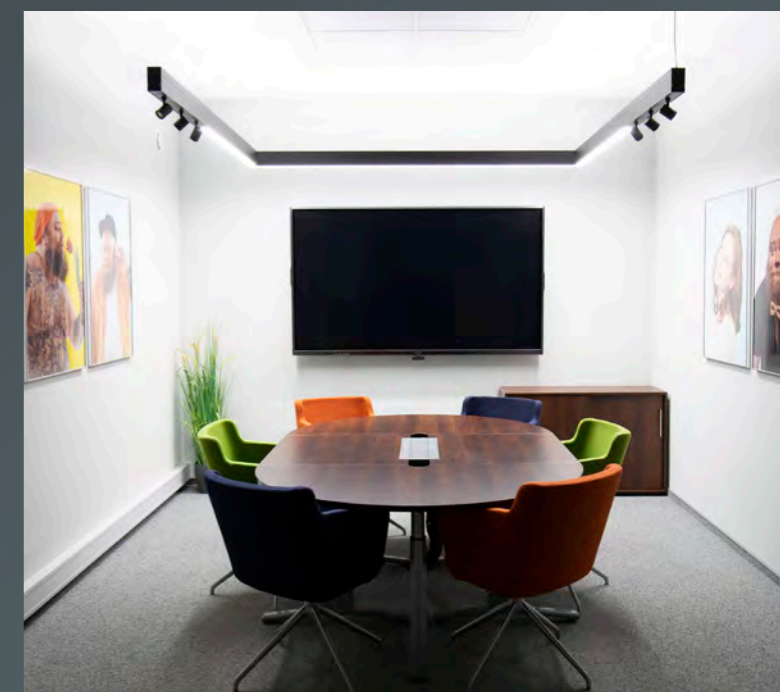

serio

Leuchtenfamilie

Zahnarztpraxis Dr. Böck, Bamberg @ lichtwerk
Arztpraxis Dr. Wenzel, Ringheim @ lichtwerk
ADAMOS, Darmstadt @ lichtwerk
Arztpraxis Dr. Wenzel, Ringheim @ lichtwerk
Prozesstechnik Kropf, Oberkotzau @ lichtwerk
Harter, Gerolzhofen @ lichtwerk
Landratsamt, Kulmbach @ lichtwerk
Pfaff Erdbau, Söhrewald @ lichtwerk
Birke Elektroanlagen, Wunsiede l@ lichtwerk
Zahnarztpraxis Dr. Frankmann, Baunatal @ lichtwerk
Besprechung Regiolux @ lichtwerk