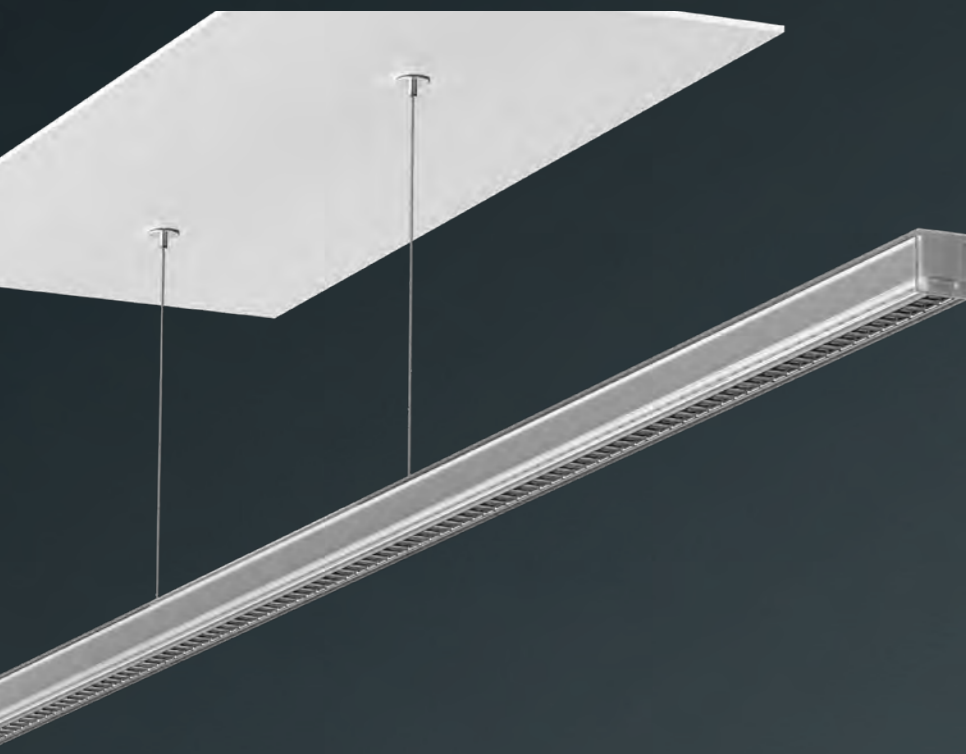

Lichtbandmontage mit durchgängigem Erscheinungsbild.

Detaillierte und aktuelle Daten unter www.lichtwerk.de

klir-HIOSE

Der Grundtyp unserer klir-HIOSE ist immer gleich und erst bei endgültiger Festlegung der Deckenart wird das entsprechend benötigte Einbauset geordert.

+ Einbausets Deckeneinbau

Vier verschiedenen Einbauvarianten wurden auf die gängigen Deckensysteme angepasst.

Einbauset ausgeschnittene Decken

klir-EAD

Einbau-Set für ausgeschnittene Decken inkl. Montageschienen und Abdeckblende verkehrsweiß, ähnlich RAL 9016. Deckenstärke 12,5 - 25mm.

Draufsicht Decke

Einbauset Systemplatten

klir-EMD

Einbau-Set für tragfähige Systemplatten mit Stärke 1 - 5mm.

Draufsicht Decke

Einbauset Moduldecke

klir-ETS

Einbau-Set für Moduldecken 625 mit sichtbaren T-Schienen 24mm inkl. Montageschienen zur deckenseitigen Gewichtsübertragung auf Tragstruktur über eine oder zwei Moduleinheiten. Geeignet für Plattenstärken 1 - 25 mm. Auf Anfrage auch für andere Plattenstärken.

Draufsicht Decke

Einbauset Moduldecke

klir-EVTS

Einbau-Set für Moduldecken 625 mit sichtbaren T-Schienen 24mm inkl. sichtbaren Montageschienen, verkehrsweiß, zur Gewichtsübertragung auf Tragstruktur. Einzelseilaufhängungen frei verschiebbar über eine oder zwei Moduleinheiten. Geeignet für Plattenstärken 12 - 30mm Auf Anfrage auch für andere Plattenstärken.