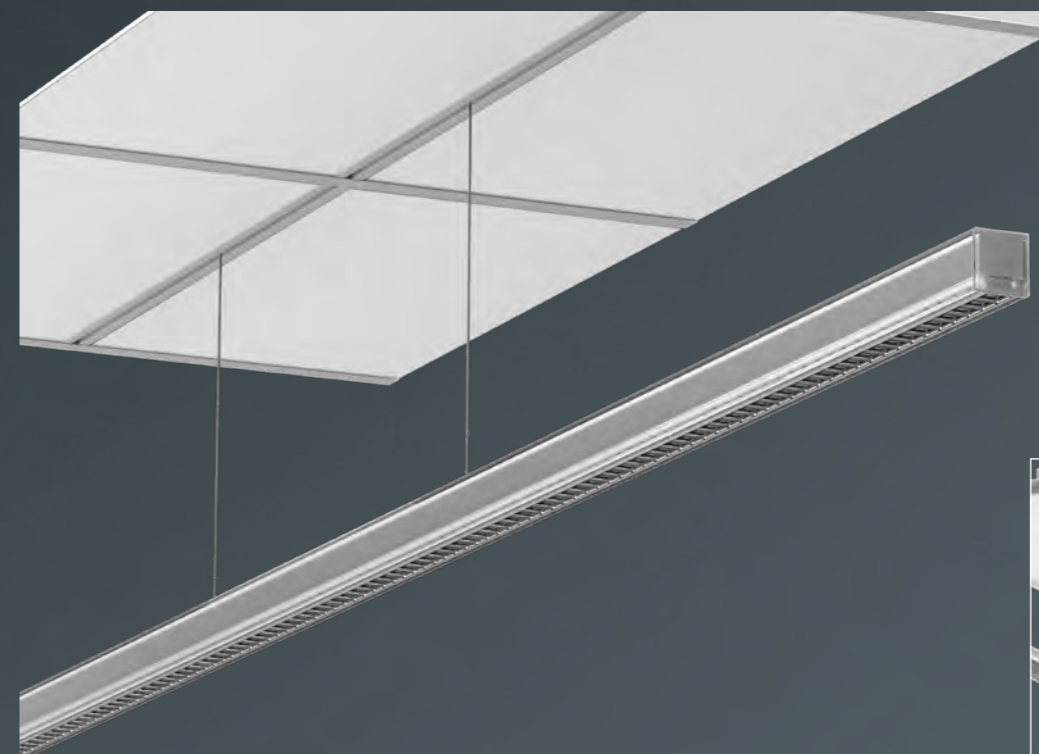

Draufsicht Decke

Einbauset Systemplatten

klir-EMD

Einbau-Set für tragfähige Systemplatten mit Stärke 1 - 5mm.

Draufsicht Decke

Einbauset Moduldecke

klir-ETS

Einbau-Set für Moduldecken 625 mit sichtbaren T-Schienen 24mm inkl. Montageschienen zur deckenseitigen Gewichtsübertragung auf Tragstruktur über eine oder zwei Moduleinheiten. Geeignet für Plattenstärken 1 - 25 mm. Auf Anfrage auch für andere Plattenstärken.

Draufsicht Decke

Einbauset Moduldecke

klir-EVTS

Einbau-Set für Moduldecken 625 mit sichtbaren T-Schienen 24mm inkl. sichtbaren Montageschienen, verkehrsweiß, zur Gewichtsübertragung auf Tragstruktur. Einzelseilaufhängungen frei verschiebbar über eine oder zwei Moduleinheiten. Geeignet für Plattenstärken 12 - 30mm Auf Anfrage auch für andere Plattenstärken.

Draufsicht Decke

beo

beo

Vielseitigkeit ist Trumpf

Kompaktes Design mit effizienter Lichttechnik und dabei individuell wie Ihre Projekte.

erhältlich in 64 RAL-Farben (S. 68).

Befestigungsfedern zur werkzeuglosen Montage.