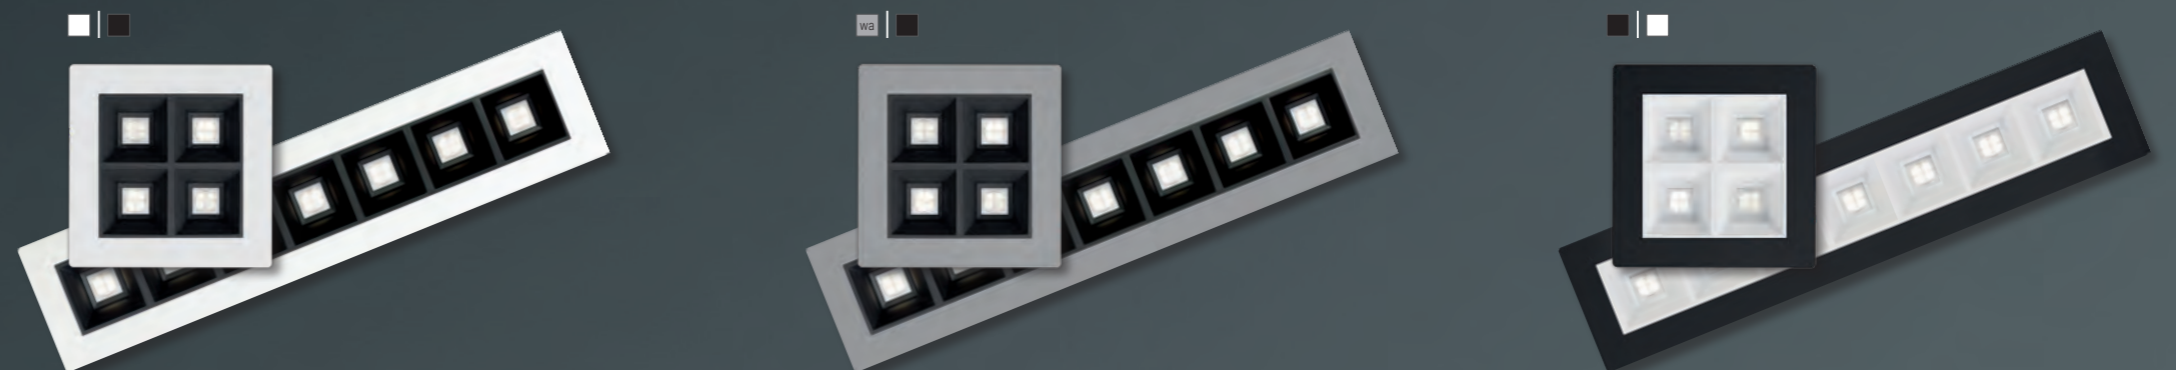

Draufsicht Decke

Einbauset Moduldecke

klir-EVTS

Einbau-Set für Moduldecken 625 mit sichtbaren T-Schienen 24mm inkl. sichtbaren Montageschienen, verkehrsweiß, zur Gewichtsübertragung auf Tragstruktur. Einzelseilaufhängungen frei verschiebbar über eine oder zwei Moduleinheiten. Geeignet für Plattenstärken 12 - 30mm Auf Anfrage auch für andere Plattenstärken.

+ kombinierbar mit

Zellenraster

Hochwertige Micro-Zellenraster in silber, verkehrsweiß (ähnlich RAL 9016) oder schwarz (ähnlich RAL 9005).

Ihre Gestaltungsfreiheit

Gehäuse | Zellenraster

- | si verkehrsweiß | silber
- | ■ verkehrsweiß | schwarz
- wa | ■ weißaluminium | verkehrsweiß
- wa | ■ weißaluminium | schwarz
- | si schwarz | silber
- | ■ schwarz | verkehrsweiß

beo Licht nach Wunsch

Hocheffiziente Kombination aus Micro-Zellenraster und anwendungsbezogenen Linsentechniken.

beo-EOSTB

UGR19
3000
cd/m²

tief-breitstrahlend.
Geeignet z.B. für Bildschirmarbeitsplätze
und hohe Räume.

Andere Winkel auf Anfrage

Ecklösungen für komplexe Lichtstrukturen:

serio

Wand-Einzelleuchte

mit moderner Steuerung

serio

Wandsystem (bis 20 mtr.)

Aluminiumprofil in den Standardfarben