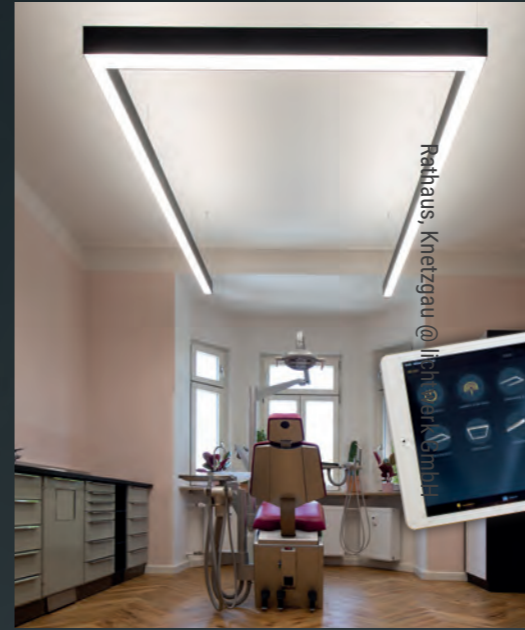

Auf Wunsch DALI-Leuchten mit integriertem Casambi Modul erhältlich