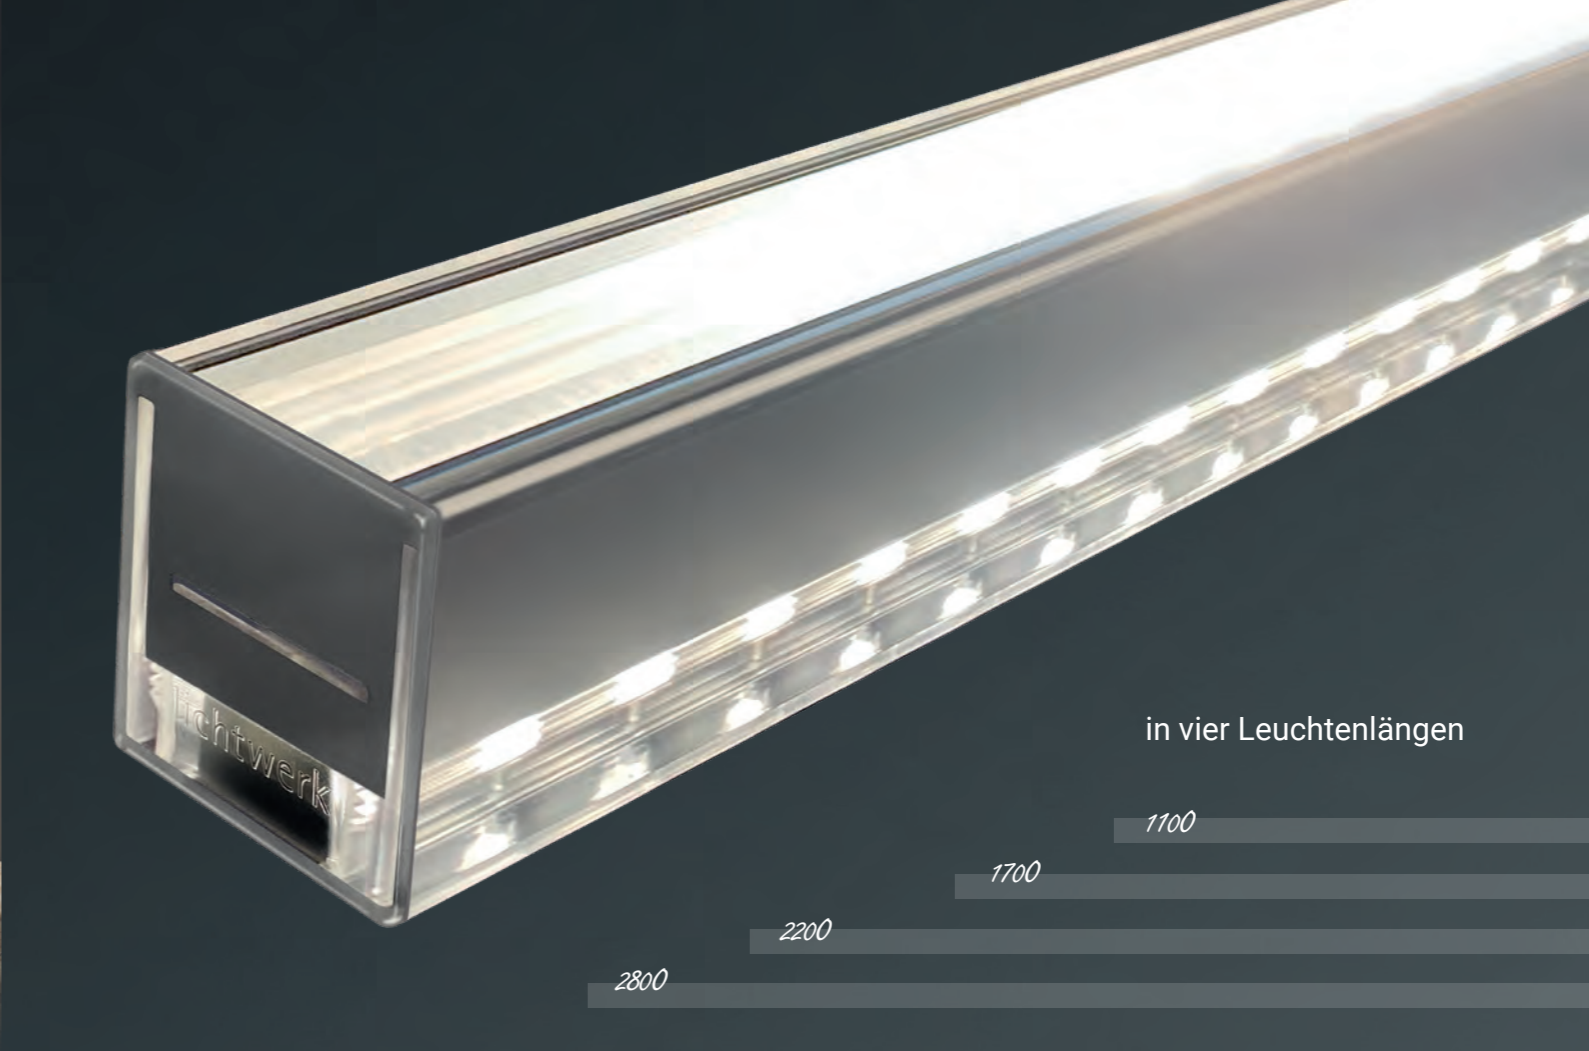

in vier Leuchtenlängen

2800

2200

1700

1100