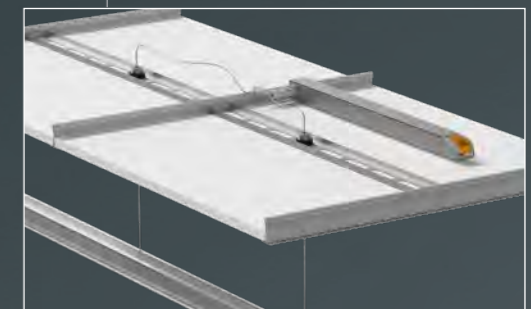

+ Einbausets Deckeneinbau

Vier verschiedenen Einbauvarianten wurden auf die gängigen Deckensysteme angepasst.

Einbauset ausgeschnittene Decken

klir-EAD

Einbau-Set für ausgeschnittene Decken inkl. Montageschienen und Abdeckblende verkehrsweiß, ähnlich RAL 9016. Deckenstärke 12,5 - 25mm.

Draufsicht Decke

Einbauset Systemplatten

klir-EMD

Einbau-Set für tragfähige Systemplatten mit Stärke 1 - 5mm.

Draufsicht Decke

Einbauset Moduldecke

klir-ETS

Einbau-Set für Moduldecken 625 mit sichtbaren T-Schienen 24mm inkl. Montageschienen zur deckenseitigen Gewichtsübertragung auf Tragstruktur über eine oder zwei Moduleinheiten. Geeignet für Plattenstärken 1 - 25 mm. Auf Anfrage auch für andere Plattenstärken.

Draufsicht Decke

Einbauset Moduldecke

klir-EVTS

Einbau-Set für Moduldecken 625 mit sichtbaren T-Schienen 24mm inkl. sichtbaren Montageschienen, verkehrsweiß, zur Gewichtsübertragung auf Tragstruktur. Einzelseilaufhängungen frei verschiebbar über eine oder zwei Moduleinheiten. Geeignet für Plattenstärken 12 - 30mm Auf Anfrage auch für andere Plattenstärken.