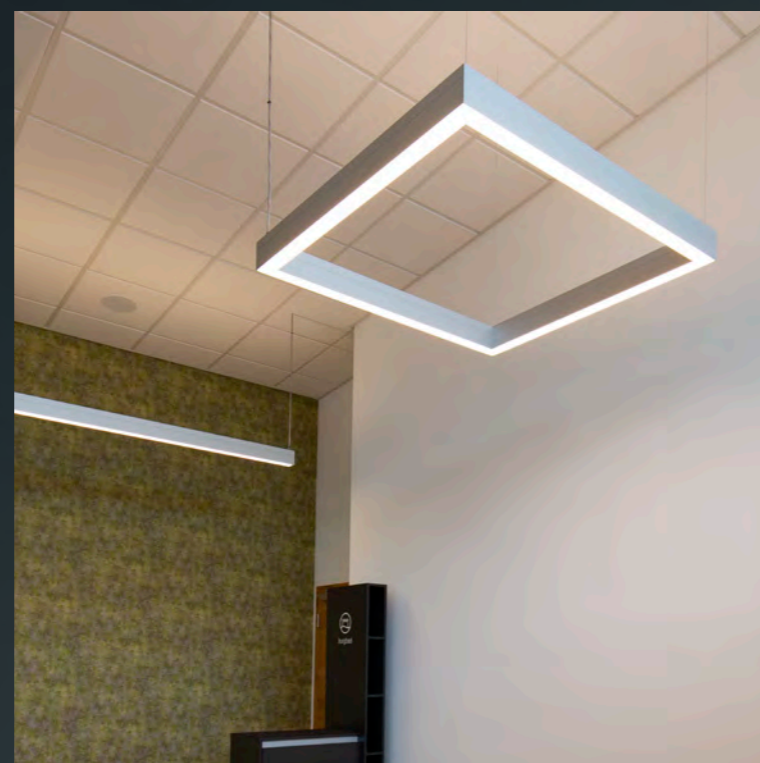

serio

Leuchtenfamilie

Zahnarztpraxis Dr. Böck, Bamberg @ lichtwerk
Arztpraxis Dr. Wenzel, Ringheim @ lichtwerk
ADAMOS, Darmstadt @ lichtwerk
Arztpraxis Dr. Wenzel, Ringheim @ lichtwerk
Prozesstechnik Kropf, Oberkotzau @ lichtwerk
Harter, Gerolzhofen @ lichtwerk
Landratsamt, Kulmbach @ lichtwerk
Pfaff Erdbau, Söhrewald @ lichtwerk
Birke Elektroanlagen, Wunsiede l@ lichtwerk
Zahnarztpraxis Dr. Frankmann, Baunatal @ lichtwerk
Besprechung Regiolux @ lichtwerk