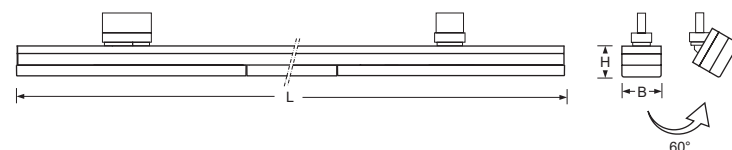

clip-TTS

lichtwerk
inspired by light

clip-TTS an Stromschiene DPSN

clip-TTS

Gehäuse

Gehäuse aus Stahlblech verkehrsweiß (ähnlich RAL 9016) pulverbeschichtet, schwarz (ähnlich RAL 9005) oder weißaluminium (ähnlich RAL 9006) lackiert. Weitere RAL-Farben auf Anfrage. Ideale Ausleuchtung von vertikalen Beleuchtungsflächen dank bis zu 60° schwenkbaren Leuchtenkörper.

clip-TTS-OTB

IP20

Lichttechnik-OTB

Direkt tief-breitstrahlend. Transluzente Einzellinsenoptik aus Acryl mit seitlicher Abstrahlung. Geeignet für Bildschirmarbeitsplätze nach DIN-EN 12464-1, $65^\circ < 3000 \text{ cd/m}^2$. Bemessungslebensdauer = L80 B10 50.000h. Lichtfarbe: 4000K. Optional: 3000K. Weitere Lichtfarben auf Anfrage.

clip-TTS-OA

IP20

Lichttechnik-OA

Direkt asymmetrisch strahlend. Transluzente Einzellinsenoptik aus Acryl mit seitlicher Abstrahlung. Bemessungslebensdauer = L80 B10 50.000h. Lichtfarbe: 4000K. Optional: 3000K. Weitere Lichtfarben auf Anfrage.