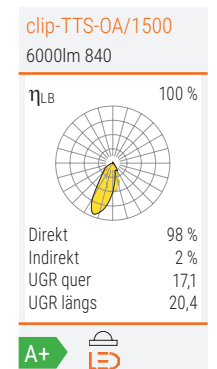

clip-TTS-OTB

IP20

Lichttechnik-OTB

Direkt tief-breitstrahlend. Transluzente Einzellinsenoptik aus Acryl mit seitlicher Abstrahlung. Geeignet für Bildschirmarbeitsplätze nach DIN-EN 12464-1, $65^\circ < 3000 \text{ cd/m}^2$. Bemessungslebensdauer = L80 B10 50.000h. Lichtfarbe: 4000K. Optional: 3000K. Weitere Lichtfarben auf Anfrage.

clip-TTS-OA

IP20

Lichttechnik-OA

Direkt asymmetrisch strahlend. Transluzente Einzellinsenoptik aus Acryl mit seitlicher Abstrahlung. Bemessungslebensdauer = L80 B10 50.000h. Lichtfarbe: 4000K. Optional: 3000K. Weitere Lichtfarben auf Anfrage.