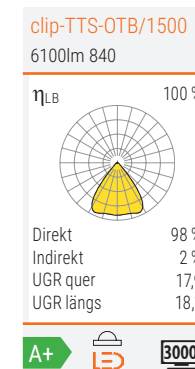

clip-TTS

lichtwerk
inspired by light

clip-TTS an Stromschiene DPSN

clip-TTS

Gehäuse

Gehäuse aus Stahlblech verkehrsweiß (ähnlich RAL 9016) pulverbeschichtet, schwarz (ähnlich RAL 9005) oder weißaluminium (ähnlich RAL 9006) lackiert. Weitere RAL-Farben auf Anfrage. Ideale Ausleuchtung von vertikalen Beleuchtungsflächen dank bis zu 60° schwenkbaren Leuchtenkörper.

clip-TTS-OTB

IP20

Lichttechnik-OTB

Direkt tief-breitstrahlend. Transluzente Einzellinsenoptik aus Acryl mit seitlicher Abstrahlung. Geeignet für Bildschirmarbeitsplätze nach DIN-EN 12464-1, $65^\circ < 3000 \text{ cd/m}^2$. Bemessungslebensdauer = L80 B10 50.000h. Lichtfarbe: 4000K. Optional: 3000K. Weitere Lichtfarben auf Anfrage.

clip-TTS-OA

IP20

Lichttechnik-OA

Direkt asymmetrisch strahlend. Transluzente Einzellinsenoptik aus Acryl mit seitlicher Abstrahlung. Bemessungslebensdauer = L80 B10 50.000h. Lichtfarbe: 4000K. Optional: 3000K. Weitere Lichtfarben auf Anfrage.